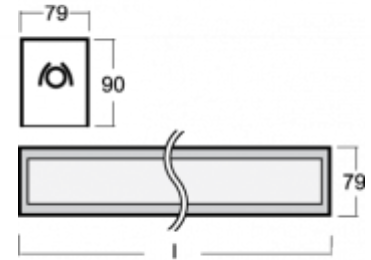

LINA

03-A00H-1054E, + 03-0232, W Стартовый светильник

ОПИСАНИЕ СЕМЬИ СВЕТИЛЬНИКОВ

Семья LINA образована прежде всего светильниками с перекрывающимися линейными люминесцентными лампами, но можно также использовать LED источники. Светильники можно взаимно соединить в линии любой длины и различных форм. Благодаря просветленным углам можно создать и интересные по форме осветительные системы. Подвесные светильники можно с помощью принадлежностей встроить так, что не видно рамки светильника. Освещение семьи LINA подходит для торговых, общественных или культурных помещений.

ОПИСАНИЕ ПРОДУКТА

Материал светильника	алюминий
Цвет светильника	белый цвет
Форма светильника	Квадратный светильник
Размер светильника	1178mm x 79mm x 90mm
Тип монтажа	Встраиваемые, Накладные, Настенные, Подвесные
Распределение света	Прямое освещение
Тип оптики	Микропризматическая оптическая система
Тип подключения	Электронная ПРА. Нерегулируемая.