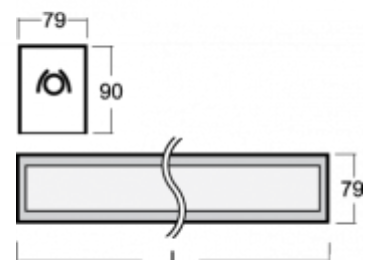

LINA

03-A00H-1054E, + 03-0232, E Стартовый светильник

ОПИСАНИЕ СЕМЬИ СВЕТИЛЬНИКОВ

Семья LINA образована прежде всего светильниками с перекрывающимися линейными люминесцентными лампами, но можно также использовать LED источники. Светильники можно взаимно соединить в линии любой длины и различных форм. Благодаря просветленным углам можно создать и интересные по форме осветительные системы. Подвесные светильники можно с помощью принадлежностей встроить так, что не видно рамки светильника. Освещение семьи LINA подходит для торговых, общественных или культурных помещений.

ОПИСАНИЕ ПРОДУКТА

Материал светильника	алюминий
Цвет светильника	анодированное исполнение
Форма светильника	Квадратный светильник
Размер светильника	1178mm x 79mm x 90mm
Тип монтажа	Встраиваемые, Накладные, Настенные, Подвесные
Распределение света	Прямое освещение
Тип оптики	Микропризматическая оптическая система
Тип подключения	Электронная ПРА. Нерегулируемая.