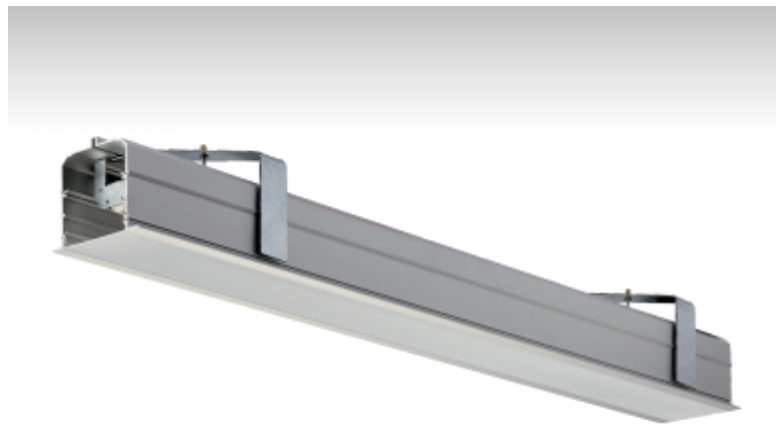

### ОПИСАНИЕ СЕМЬИ СВЕТИЛЬНИКОВ

Семья LINA образована прежде всего светильниками с перекрывающимися линейными люминесцентными лампами, но можно также использовать LED источники. Светильники можно взаимно соединить в линии любой длины и различных форм. Благодаря просветленным углам можно создать и интересные по форме осветительные системы. Подвесные светильники можно с помощью принадлежностей встроить так, что не видно рамки светильника. Освещение семьи LINA подходит для торговых, общественных или культурных помещений.

### ОПИСАНИЕ ПРОДУКТА

Материал светильника	алюминий
Цвет светильника	белый цвет
Форма светильника	Квадратный светильник
Размер светильника	1078mm x 104mm x 145mm
Тип монтажа	Встраиваемые
Распределение света	Прямое освещение
Тип оптики	Опаловый рассеиватель
Тип подключения	Электронная ПРА. Нерегулируемая.