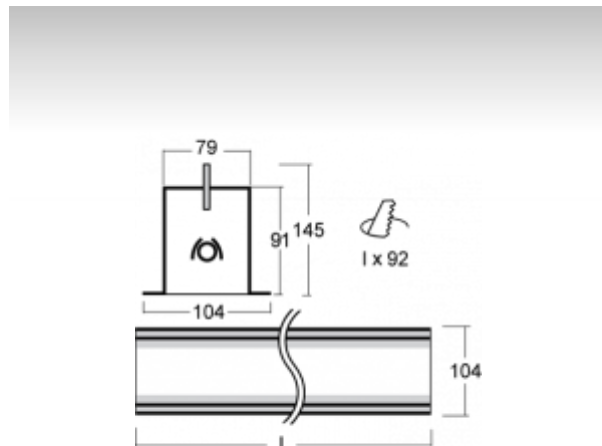

LINA

03-A00H-1054E, + 03-0151, W Окончательный светильник