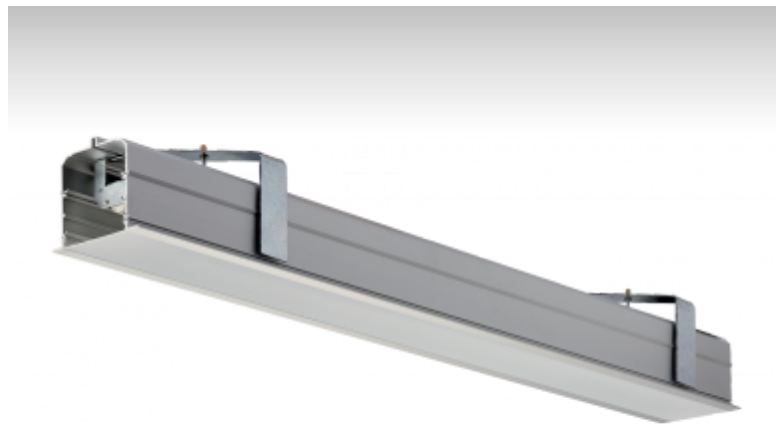

LINA

03-A00H-1054E, + 03-0151, E Окончательный светильник

ОПИСАНИЕ СЕМЬИ СВЕТИЛЬНИКОВ

Семья LINA образована прежде всего светильниками с перекрывающимися линейными люминесцентными лампами, но можно также использовать LED источники. Светильники можно взаимно соединить в линии любой длины и различных форм. Благодаря просветленным углам можно создать и интересные по форме осветительные системы. Подвесные светильники можно с помощью принадлежностей встроить так, что не видно рамки светильника. Освещение семьи LINA подходит для торговых, общественных или культурных помещений.

ОПИСАНИЕ ПРОДУКТА

Материал светильника	алюминий
Цвет светильника	анодированное исполнение
Форма светильника	Квадратный светильник
Размер светильника	1078mm x 104mm x 145mm
Тип монтажа	Встраиваемые
Распределение света	Прямое освещение
Тип оптики	Опаловый рассеиватель
Тип подключения	Электронная ПРА. Нерегулируемая.

ТЕХНИЧЕСКОЕ ОПИСАНИЕ

Используемый источник света	T16 1x54W G5
Тип оптики	Опаловый рассеиватель
Материал светильника	алюминий

Марки

ПРОЕКТЫ

HALLA