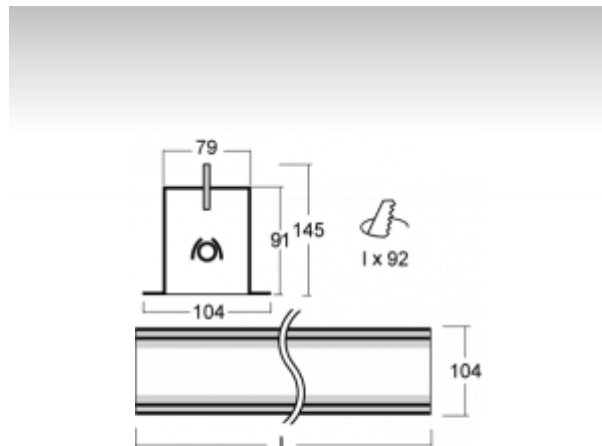

LINA

03-A00H-1054E, + 03-0151, E Окончательный светильник

ОПИСАНИЕ СЕМЬИ СВЕТИЛЬНИКОВ

Семья LINA образована прежде всего светильниками с перекрывающимися линейными люминесцентными лампами, но можно также использовать LED источники. Светильники можно взаимно соединить в линии любой длины и различных форм. Благодаря просветленным углам можно создать и интересные по форме осветительные системы. Подвесные светильники можно с помощью принадлежностей встроить так, что не видно рамки светильника. Освещение семьи LINA подходит для торговых, общественных или культурных помещений.

ОПИСАНИЕ ПРОДУКТА

Материал светильника	алюминий
Цвет светильника	анодированное исполнение
Форма светильника	Квадратный светильник
Размер светильника	1078mm x 104mm x 145mm
Тип монтажа	Встраиваемые
Распределение света	Прямое освещение
Тип оптики	Опаловый рассеиватель
Тип подключения	Электронная ПРА. Нерегулируемая.

ТЕХНИЧЕСКОЕ ОПИСАНИЕ

Используемый источник света	T16 1x54W G5
Тип оптики	Опаловый рассеиватель
Материал светильника	алюминий

Марки

ПРОЕКТЫ

HALLA