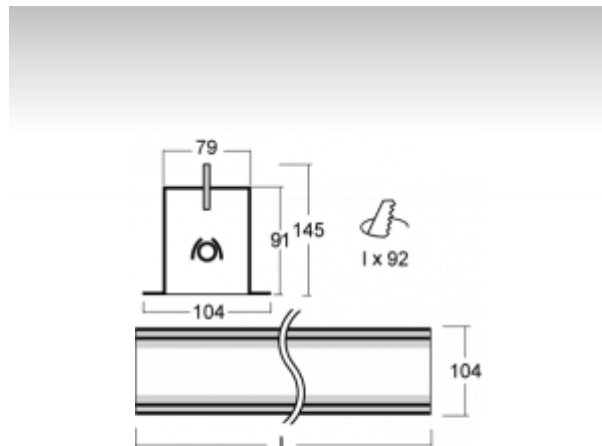

LINA

03-A00H-1054E, + 03-0150, W Стартовый светильник

ОПИСАНИЕ СЕМЬИ СВЕТИЛЬНИКОВ

Семья LINA образована прежде всего светильниками с перекрывающимися линейными люминесцентными лампами, но можно также использовать LED источники. Светильники можно взаимно соединить в линии любой длины и различных форм. Благодаря просветленным углам можно создать и интересные по форме осветительные системы. Подвесные светильники можно с помощью принадлежностей встроить так, что не видно рамки светильника. Освещение семьи LINA подходит для торговых, общественных или культурных помещений.

ОПИСАНИЕ ПРОДУКТА

Материал светильника	алюминий
Цвет светильника	белый цвет
Форма светильника	Квадратный светильник
Размер светильника	1178mm x 104mm x 145mm
Тип монтажа	Встраиваемые
Распределение света	Прямое освещение
Тип оптики	Опаловый рассеиватель
Тип подключения	Электронная ПРА. Нерегулируемая.

ТЕХНИЧЕСКОЕ ОПИСАНИЕ

Используемый источник света	T16 1x54W G5
Тип оптики	Опаловый рассеиватель
Материал светильника	алюминий

Марки

ПРОЕКТЫ

HALLA