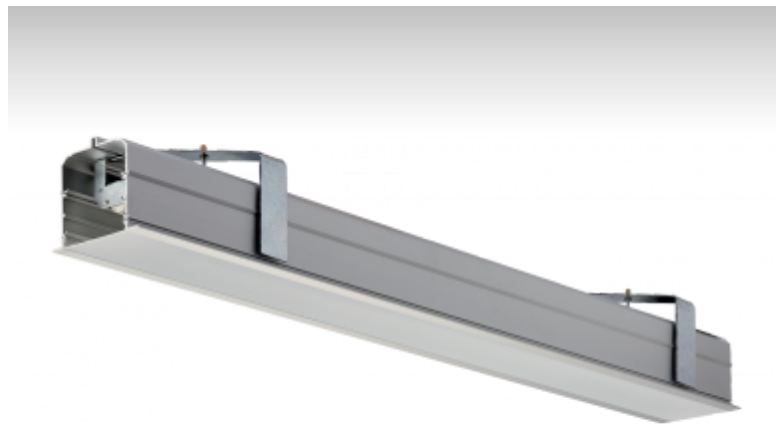

LINA

03-A00H-1054E, + 03-0150, W Стартовый светильник

ОПИСАНИЕ СЕМЬИ СВЕТИЛЬНИКОВ

Семья LINA образована прежде всего светильниками с перекрывающимися линейными люминесцентными лампами, но можно также использовать LED источники. Светильники можно взаимно соединить в линии любой длины и различных форм. Благодаря просветленным углам можно создать и интересные по форме осветительные системы. Подвесные светильники можно с помощью принадлежностей встроить так, что не видно рамки светильника. Освещение семьи LINA подходит для торговых, общественных или культурных помещений.

ОПИСАНИЕ ПРОДУКТА

Материал светильника	алюминий
Цвет светильника	белый цвет
Форма светильника	Квадратный светильник
Размер светильника	1178mm x 104mm x 145mm
Тип монтажа	Встраиваемые
Распределение света	Прямое освещение
Тип оптики	Опаловый рассеиватель
Тип подключения	Электронная ПРА. Нерегулируемая.

ТЕХНИЧЕСКОЕ ОПИСАНИЕ

Используемый источник света	T16 1x54W G5
Тип оптики	Опаловый рассеиватель
Материал светильника	алюминий

Марки

ПРОЕКТЫ

HALLA