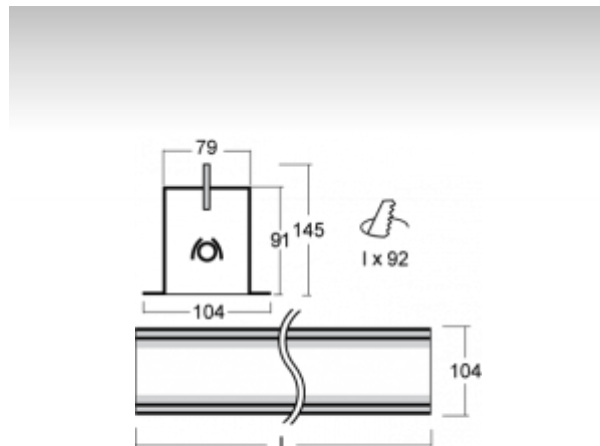

LINA

03-A00H-1054E, + 03-0150, E Стартовый светильник

ОПИСАНИЕ СЕМЬИ СВЕТИЛЬНИКОВ

Семья LINA образована прежде всего светильниками с перекрывающимися линейными люминесцентными лампами, но можно также использовать LED источники. Светильники можно взаимно соединить в линии любой длины и различных форм. Благодаря просветленным углам можно создать и интересные по форме осветительные системы. Подвесные светильники можно с помощью принадлежностей встроить так, что не видно рамки светильника. Освещение семьи LINA подходит для торговых, общественных или культурных помещений.

ОПИСАНИЕ ПРОДУКТА

Материал светильника	алюминий
Цвет светильника	анодированное исполнение
Форма светильника	Квадратный светильник
Размер светильника	1178mm x 104mm x 145mm
Тип монтажа	Встраиваемые
Распределение света	Прямое освещение
Тип оптики	Опаловый рассеиватель
Тип подключения	Электронная ПРА. Нерегулируемая.

ТЕХНИЧЕСКОЕ ОПИСАНИЕ

Используемый источник света	T16 1x54W G5
Тип оптики	Опаловый рассеиватель
Материал светильника	алюминий

Марки

ПРОЕКТЫ

HALLA