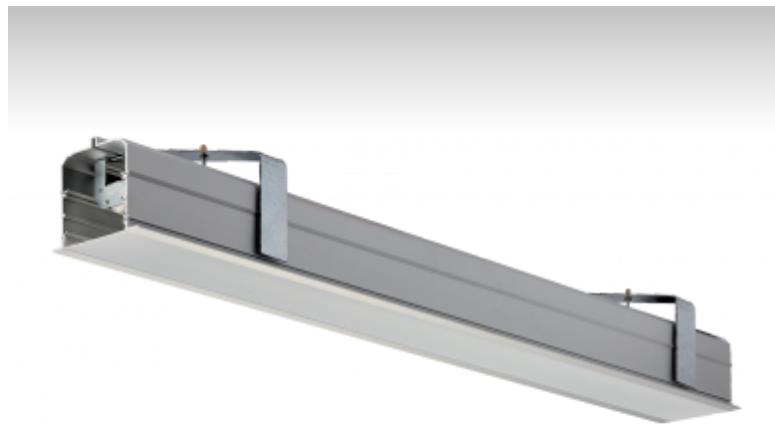

LINA

03-A00H-1054E, + 03-0150, E Стартовый светильник

ОПИСАНИЕ СЕМЬИ СВЕТИЛЬНИКОВ

Семья LINA образована прежде всего светильниками с перекрывающимися линейными люминесцентными лампами, но можно также использовать LED источники. Светильники можно взаимно соединить в линии любой длины и различных форм. Благодаря просветленным углам можно создать и интересные по форме осветительные системы. Подвесные светильники можно с помощью принадлежностей встроить так, что не видно рамки светильника. Освещение семьи LINA подходит для торговых, общественных или культурных помещений.

ОПИСАНИЕ ПРОДУКТА

Материал светильника	алюминий
Цвет светильника	анодированное исполнение
Форма светильника	Квадратный светильник
Размер светильника	1178mm x 104mm x 145mm
Тип монтажа	Встраиваемые
Распределение света	Прямое освещение
Тип оптики	Опаловый рассеиватель
Тип подключения	Электронная ПРА. Нерегулируемая.

ТЕХНИЧЕСКОЕ ОПИСАНИЕ

Используемый источник света	T16 1x54W G5
Тип оптики	Опаловый рассеиватель
Материал светильника	алюминий

Марки

ПРОЕКТЫ

HALLA