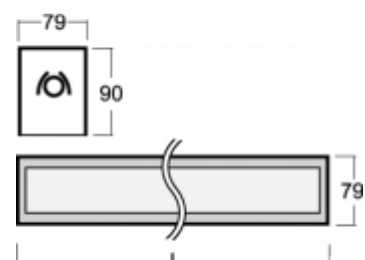

LINA

03-A00H-1054E, + 03-0133, W Окончательный светильник

ОПИСАНИЕ СЕМЬИ СВЕТИЛЬНИКОВ

Семья LINA образована прежде всего светильниками с перекрывающимися линейными люминесцентными лампами, но можно также использовать LED источники. Светильники можно взаимно соединить в линии любой длины и различных форм. Благодаря просветленным углам можно создать и интересные по форме осветительные системы. Подвесные светильники можно с помощью принадлежностей встроить так, что не видно рамки светильника. Освещение семьи LINA подходит для торговых, общественных или культурных помещений.

ОПИСАНИЕ ПРОДУКТА

Материал светильника	алюминий
Цвет светильника	белый цвет
Форма светильника	Квадратный светильник
Размер светильника	1078mm x 79mm x 90mm
Тип монтажа	Встраиваемые, Накладные, Настенные, Подвесные
Распределение света	Прямое освещение
Тип оптики	Опаловый рассеиватель
Тип подключения	Электронная ПРА. Нерегулируемая.

ТЕХНИЧЕСКОЕ ОПИСАНИЕ

Используемый источник света	T16 1x54W G5
Тип оптики	Опаловый рассеиватель
Материал светильника	алюминий

ПРОЕКТЫ

Марки

HALLA