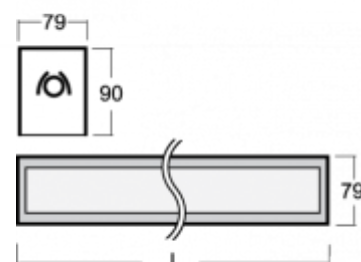

LINA

03-A00H-1054E, + 03-0133, E Окончательный светильник

ОПИСАНИЕ СЕМЬИ СВЕТИЛЬНИКОВ

Семья LINA образована прежде всего светильниками с перекрывающимися линейными люминесцентными лампами, но можно также использовать LED источники. Светильники можно взаимно соединить в линии любой длины и различных форм. Благодаря просветленным углам можно создать и интересные по форме осветительные системы. Подвесные светильники можно с помощью принадлежностей встроить так, что не видно рамки светильника. Освещение семьи LINA подходит для торговых, общественных или культурных помещений.

ОПИСАНИЕ ПРОДУКТА

Материал светильника	алюминий
Цвет светильника	анодированное исполнение
Форма светильника	Квадратный светильник
Размер светильника	1078mm x 79mm x 90mm
Тип монтажа	Встраиваемые, Накладные, Настенные, Подвесные
Распределение света	Прямое освещение
Тип оптики	Опаловый рассеиватель
Тип подключения	Электронная ПРА. Нерегулируемая.

ТЕХНИЧЕСКОЕ ОПИСАНИЕ

Используемый источник света	T16 1x54W G5
Тип оптики	Опаловый рассеиватель
Материал светильника	алюминий

ПРОЕКТЫ

Марки

HALLA