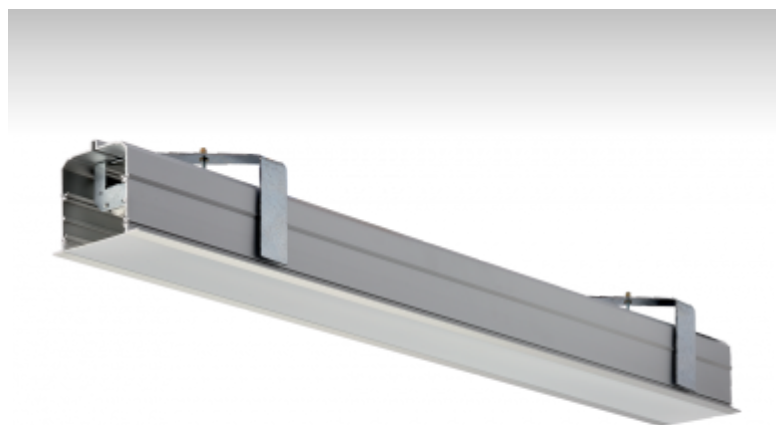

LINA

03-A00H-1039EI, + 03-0149, E Окончательный светильник

ОПИСАНИЕ СЕМЬИ СВЕТИЛЬНИКОВ

Семья LINA образована прежде всего светильниками с перекрывающимися линейными люминесцентными лампами, но можно также использовать LED источники. Светильники можно взаимно соединить в линии любой длины и различных форм. Благодаря просветленным углам можно создать и интересные по форме осветительные системы. Подвесные светильники можно с помощью принадлежностей встроить так, что не видно рамки светильника. Освещение семьи LINA подходит для торговых, общественных или культурных помещений.

ОПИСАНИЕ ПРОДУКТА

Материал светильника	алюминий
Цвет светильника	анодированное исполнение
Форма светильника	Квадратный светильник
Размер светильника	778mm x 104mm x 145mm
Тип монтажа	Встраиваемые
Распределение света	Прямое освещение
Тип оптики	Опаловый рассеиватель
Тип подключения	Электронная ПРА. Нерегулируемая. Для ламп различной мощности

ТЕХНИЧЕСКОЕ ОПИСАНИЕ

Используемый источник света	T16 1x21W/39W G5
Тип оптики	Опаловый рассеиватель
Материал светильника	алюминий

ПРОЕКТЫ

Марки

image not found
<http://www.halla.eu/f/i/pdf-znacky-f.png>

HALLA