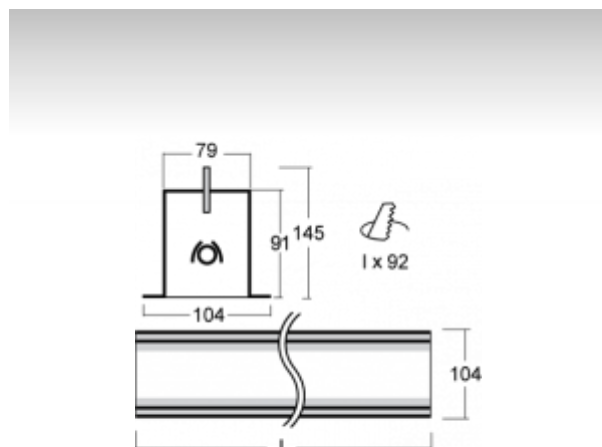

LINA

03-A00H-1039EI, + 03-0149, E Окончательный светильник

ОПИСАНИЕ СЕМЬИ СВЕТИЛЬНИКОВ

Семья LINA образована прежде всего светильниками с перекрывающимися линейными люминесцентными лампами, но можно также использовать LED источники. Светильники можно взаимно соединить в линии любой длины и различных форм. Благодаря просветленным углам можно создать и интересные по форме осветительные системы. Подвесные светильники можно с помощью принадлежностей встроить так, что не видно рамки светильника. Освещение семьи LINA подходит для торговых, общественных или культурных помещений.

ОПИСАНИЕ ПРОДУКТА

Материал светильника	алюминий
Цвет светильника	анодированное исполнение
Форма светильника	Квадратный светильник
Размер светильника	778mm x 104mm x 145mm
Тип монтажа	Встраиваемые
Распределение света	Прямое освещение
Тип оптики	Опаловый рассеиватель
Тип подключения	Электронная ПРА. Нерегулируемая. Для ламп различной мощности

ТЕХНИЧЕСКОЕ ОПИСАНИЕ

Используемый источник света	T16 1x21W/39W G5
Тип оптики	Опаловый рассеиватель
Материал светильника	алюминий

ПРОЕКТЫ

Марки

image not found
<http://www.halla.eu/f/i/pdf-znacky-f.png>

HALLA