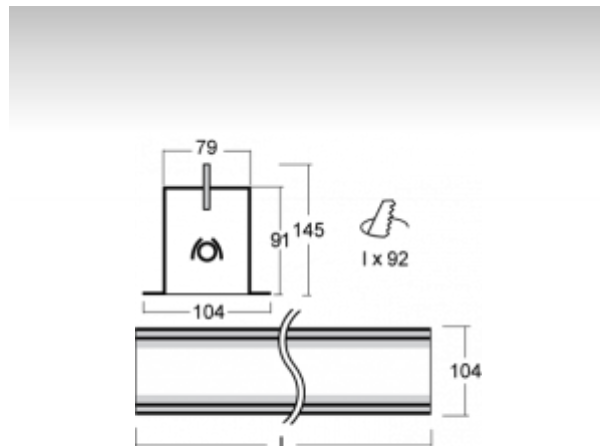

LINA

Image E found

<http://www.halla.eu/f/i/pdf-montaze-vestavne.png>

03-A00H-1039EI, + 03-0148, E Окончательный светильник

ОПИСАНИЕ СЕМЬИ СВЕТИЛЬНИКОВ

Семья LINA образована прежде всего светильниками с перекрывающимися линейными люминесцентными лампами, но можно также использовать LED источники. Светильники можно взаимно соединить в линии любой длины и различных форм. Благодаря просветленным углам можно создать и интересные по форме осветительные системы. Подвесные светильники можно с помощью принадлежностей встроить так, что не видно рамки светильника. Освещение семьи LINA подходит для торговых, общественных или культурных помещений.

ОПИСАНИЕ ПРОДУКТА

Материал светильника	алюминий
Цвет светильника	анодированное исполнение
Форма светильника	Квадратный светильник
Размер светильника	878mm x 104mm x 145mm
Тип монтажа	Встраиваемые
Распределение света	Прямое освещение
Тип оптики	Опаловый рассеиватель
Тип подключения	Электронная ПРА. Нерегулируемая. Для ламп различной мощности

ТЕХНИЧЕСКОЕ ОПИСАНИЕ

Используемый источник света	T16 1x21W/39W G5
Тип оптики	Опаловый рассеиватель
Материал светильника	алюминий

ПРОЕКТЫ

Марки

HALLA