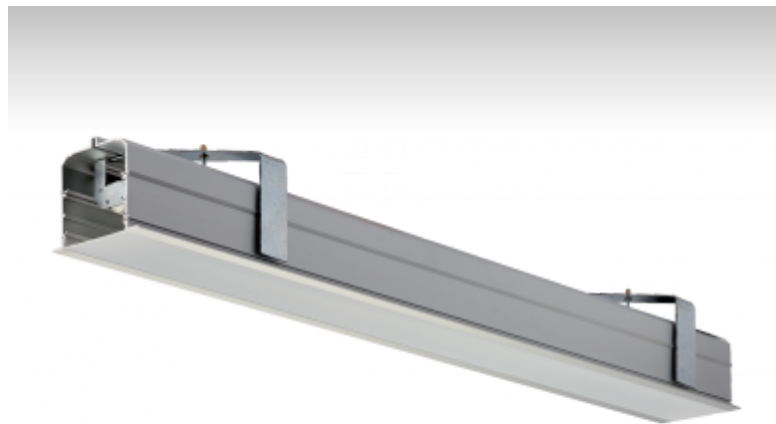

LINA

Image E found

<http://www.halla.eu/f/i/pdf-montaze-vestavne.png>

03-A00H-1039EI, + 03-0148, E Окончательный светильник

ОПИСАНИЕ СЕМЬИ СВЕТИЛЬНИКОВ

Семья LINA образована прежде всего светильниками с перекрывающимися линейными люминесцентными лампами, но можно также использовать LED источники. Светильники можно взаимно соединить в линии любой длины и различных форм. Благодаря просветленным углам можно создать и интересные по форме осветительные системы. Подвесные светильники можно с помощью принадлежностей встроить так, что не видно рамки светильника. Освещение семьи LINA подходит для торговых, общественных или культурных помещений.

ОПИСАНИЕ ПРОДУКТА

Материал светильника	алюминий
Цвет светильника	анодированное исполнение
Форма светильника	Квадратный светильник
Размер светильника	878mm x 104mm x 145mm
Тип монтажа	Встраиваемые
Распределение света	Прямое освещение
Тип оптики	Опаловый рассеиватель
Тип подключения	Электронная ПРА. Нерегулируемая. Для ламп различной мощности

ТЕХНИЧЕСКОЕ ОПИСАНИЕ

Используемый источник света	T16 1x21W/39W G5
Тип оптики	Опаловый рассеиватель
Материал светильника	алюминий

ПРОЕКТЫ

Марки

HALLA