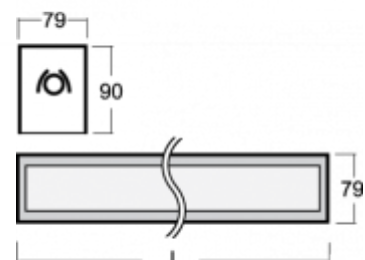

LINA

03-A00H-1039EI, + 03-0131, E Стартовый светильник

ОПИСАНИЕ СЕМЬИ СВЕТИЛЬНИКОВ

Семья LINA образована прежде всего светильниками с перекрывающимися линейными люминесцентными лампами, но можно также использовать LED источники. Светильники можно взаимно соединить в линии любой длины и различных форм. Благодаря просветленным углам можно создать и интересные по форме осветительные системы. Подвесные светильники можно с помощью принадлежностей встроить так, что не видно рамки светильника. Освещение семьи LINA подходит для торговых, общественных или культурных помещений.

ОПИСАНИЕ ПРОДУКТА

Материал светильника	алюминий
Цвет светильника	анодированное исполнение
Форма светильника	Квадратный светильник
Размер светильника	778mm x 79mm x 90mm
Тип монтажа	Встраиваемые, Накладные, Подвесные
Распределение света	Прямое освещение
Тип оптики	Опаловый рассеиватель
Тип подключения	Электронная ПРА. Нерегулируемая. Для ламп различной мощности

ТЕХНИЧЕСКОЕ ОПИСАНИЕ

Используемый источник света	T16 1x21W/39W G5
Тип оптики	Опаловый рассеиватель
Материал светильника	алюминий