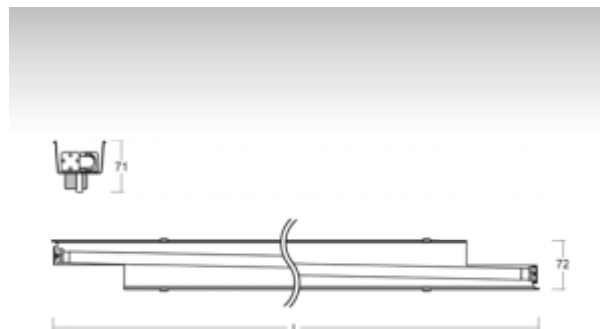

LINA

03-A00H-1039E

**Светильник
встраиваемые/накладные/настенные/подвесные
световой модуль**

ОПИСАНИЕ СЕМЬИ СВЕТИЛЬНИКОВ

Семья LINA образована прежде всего светильниками с перекрывающимися линейными люминесцентными лампами, но можно также использовать LED источники. Светильники можно взаимно соединить в линии любой длины и различных форм. Благодаря просветленным углам можно создать и интересные по форме осветительные системы. Подвесные светильники можно с помощью принадлежностей встроить так, что не видно рамки светильника. Освещение семьи LINA подходит для торговых, общественных или культурных помещений.

ОПИСАНИЕ ПРОДУКТА

Форма светильника	Квадратный светильник
Размер светильника	875mm x 72mm x 71mm
Тип монтажа	Встраиваемые, Накладные, Настенные, Подвесные
Распределение света	Прямое освещение
Тип оптики	Белый рефлектор
Напряжение	220-240V
Тип подключения	Электронная ПРА. Нерегулируемая.
Электрический класс	I

ТЕХНИЧЕСКОЕ ОПИСАНИЕ

Используемый источник света	T16 1x39W G5
Напряжение	220-240V
Тип оптики	Белый рефлектор

Марки

ПРОЕКТЫ