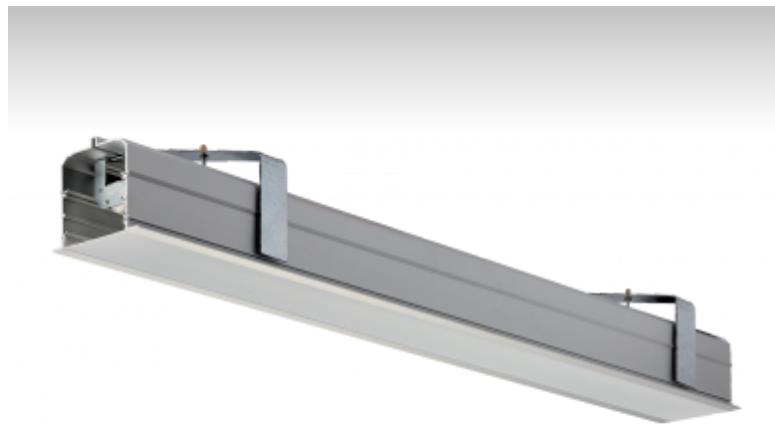

LINA

03-A00H-1039E, + 03-0249, W Окончательный светильник

ОПИСАНИЕ СЕМЬИ СВЕТИЛЬНИКОВ

Семья LINA образована прежде всего светильниками с перекрывающимися линейными люминесцентными лампами, но можно также использовать LED источники. Светильники можно взаимно соединить в линии любой длины и различных форм. Благодаря просветленным углам можно создать и интересные по форме осветительные системы. Подвесные светильники можно с помощью принадлежностей встроить так, что не видно рамки светильника. Освещение семьи LINA подходит для торговых, общественных или культурных помещений.

ОПИСАНИЕ ПРОДУКТА

Материал светильника	алюминий
Цвет светильника	белый цвет
Форма светильника	Квадратный светильник
Размер светильника	778mm x 104mm x 145mm
Тип монтажа	Встраиваемые
Распределение света	Прямое освещение
Тип оптики	Микропризматическая оптическая система
Тип подключения	Электронная ПРА. Нерегулируемая.

ТЕХНИЧЕСКОЕ ОПИСАНИЕ

Используемый источник света	T16 1x39W G5
Тип оптики	Микропризматическая оптическая система
Материал светильника	алюминий

ПРОЕКТЫ

Марки

HALLA