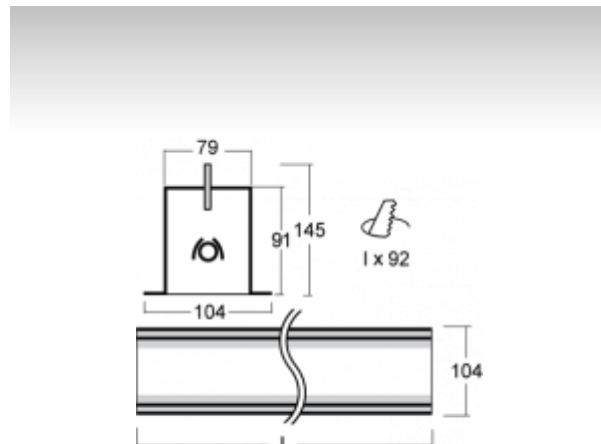

LINA

03-A00H-1039E, + 03-0249, W Окончательный светильник

ОПИСАНИЕ СЕМЬИ СВЕТИЛЬНИКОВ

Семья LINA образована прежде всего светильниками с перекрывающимися линейными люминесцентными лампами, но можно также использовать LED источники. Светильники можно взаимно соединить в линии любой длины и различных форм. Благодаря просветленным углам можно создать и интересные по форме осветительные системы. Подвесные светильники можно с помощью принадлежностей встроить так, что не видно рамки светильника. Освещение семьи LINA подходит для торговых, общественных или культурных помещений.

ОПИСАНИЕ ПРОДУКТА

Материал светильника	алюминий
Цвет светильника	белый цвет
Форма светильника	Квадратный светильник
Размер светильника	778mm x 104mm x 145mm
Тип монтажа	Встраиваемые
Распределение света	Прямое освещение
Тип оптики	Микропризматическая оптическая система
Тип подключения	Электронная ПРА. Нерегулируемая.

ТЕХНИЧЕСКОЕ ОПИСАНИЕ

Используемый источник света	T16 1x39W G5
Тип оптики	Микропризматическая оптическая система
Материал светильника	алюминий

ПРОЕКТЫ

Марки

HALLA