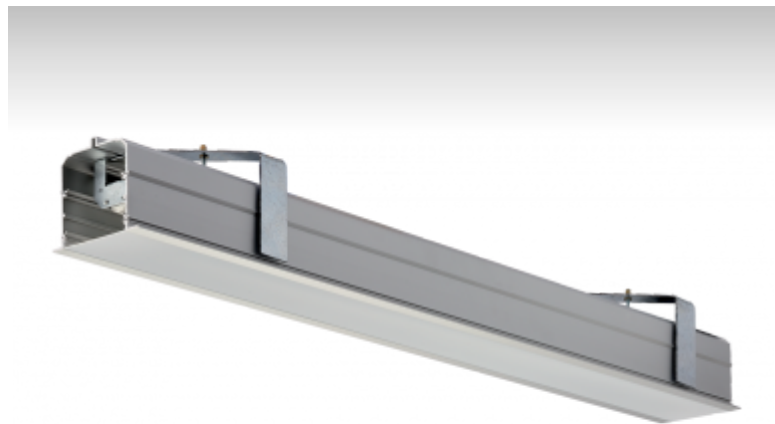

### ОПИСАНИЕ СЕМЬИ СВЕТИЛЬНИКОВ

Семья LINA образована прежде всего светильниками с перекрывающимися линейными люминесцентными лампами, но можно также использовать LED источники. Светильники можно взаимно соединить в линии любой длины и различных форм. Благодаря просветленным углам можно создать и интересные по форме осветительные системы. Подвесные светильники можно с помощью принадлежностей встроить так, что не видно рамки светильника. Освещение семьи LINA подходит для торговых, общественных или культурных помещений.

### ОПИСАНИЕ ПРОДУКТА

Материал светильника	алюминий
Цвет светильника	белый цвет
Форма светильника	Квадратный светильник
Размер светильника	878mm x 104mm x 145mm
Тип монтажа	Встраиваемые
Распределение света	Прямое освещение
Тип оптики	Микропризматическая оптическая система
Тип подключения	Электронная ПРА. Нерегулируемая.