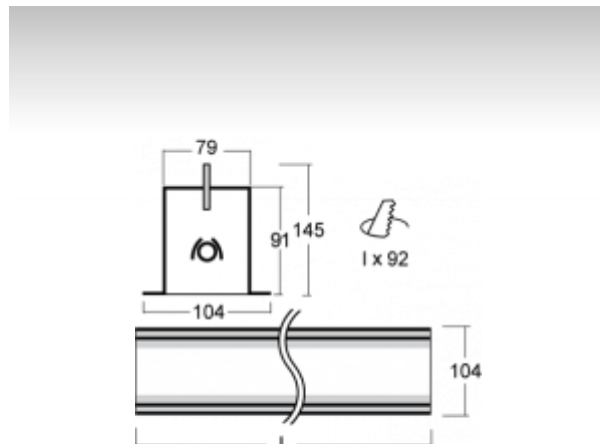

LINA

03-A00H-1039E, + 03-0248, W Стартовый светильник