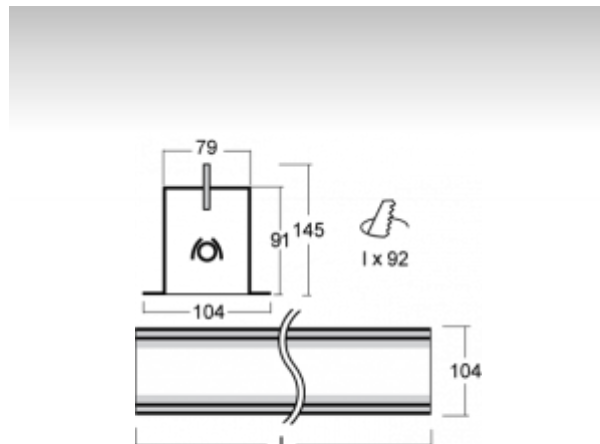

LINA

03-A00H-1039E, + 03-0248, E Стартовый светильник