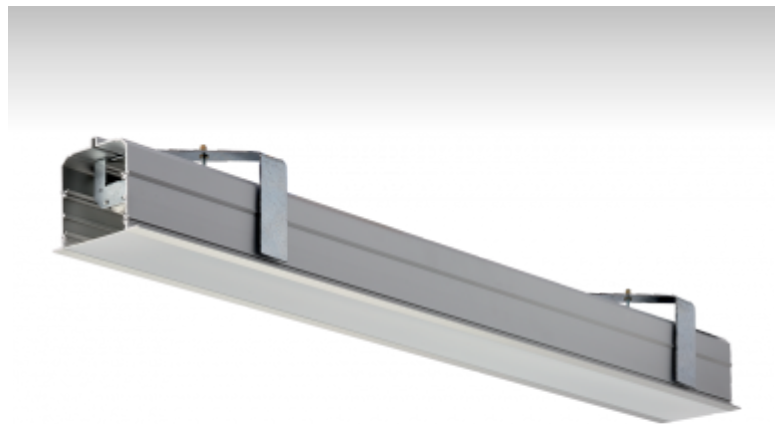

### ОПИСАНИЕ СЕМЬИ СВЕТИЛЬНИКОВ

Семья LINA образована прежде всего светильниками с перекрывающимися линейными люминесцентными лампами, но можно также использовать LED источники. Светильники можно взаимно соединить в линии любой длины и различных форм. Благодаря просветленным углам можно создать и интересные по форме осветительные системы. Подвесные светильники можно с помощью принадлежностей встроить так, что не видно рамки светильника. Освещение семьи LINA подходит для торговых, общественных или культурных помещений.

### ОПИСАНИЕ ПРОДУКТА

Материал светильника	алюминий
Цвет светильника	анодированное исполнение
Форма светильника	Квадратный светильник
Размер светильника	878mm x 104mm x 145mm
Тип монтажа	Встраиваемые
Распределение света	Прямое освещение
Тип оптики	Микропризматическая оптическая система
Тип подключения	Электронная ПРА. Нерегулируемая.