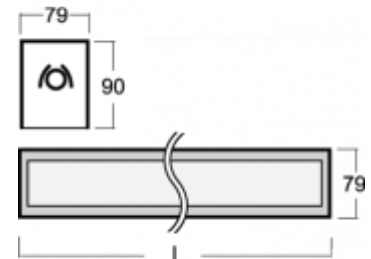

LINA

03-A00H-1039E, + 03-0231, W Окончательный светильник

ОПИСАНИЕ СЕМЬИ СВЕТИЛЬНИКОВ

Семья LINA образована прежде всего светильниками с перекрывающимися линейными люминесцентными лампами, но можно также использовать LED источники. Светильники можно взаимно соединить в линии любой длины и различных форм. Благодаря просветленным углам можно создать и интересные по форме осветительные системы. Подвесные светильники можно с помощью принадлежностей встроить так, что не видно рамки светильника. Освещение семьи LINA подходит для торговых, общественных или культурных помещений.

ОПИСАНИЕ ПРОДУКТА

Материал светильника	алюминий
Цвет светильника	белый цвет
Форма светильника	Квадратный светильник
Размер светильника	778mm x 79mm x 90mm
Тип монтажа	Встраиваемые, Накладные, Настенные, Подвесные
Распределение света	Прямое освещение
Тип оптики	Микропризматическая оптическая система
Тип подключения	Электронная ПРА. Нерегулируемая.

ТЕХНИЧЕСКОЕ ОПИСАНИЕ

Используемый источник света	T16 1x39W G5
Тип оптики	Микропризматическая оптическая система
Материал светильника	алюминий

ПРОЕКТЫ