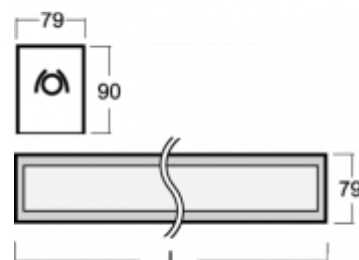

LINA

03-A00H-1039E, + 03-0230, E Стартовый светильник

ОПИСАНИЕ СЕМЬИ СВЕТИЛЬНИКОВ

Семья LINA образована прежде всего светильниками с перекрывающимися линейными люминесцентными лампами, но можно также использовать LED источники. Светильники можно взаимно соединить в линии любой длины и различных форм. Благодаря просветленным углам можно создать и интересные по форме осветительные системы. Подвесные светильники можно с помощью принадлежностей встроить так, что не видно рамки светильника. Освещение семьи LINA подходит для торговых, общественных или культурных помещений.

ОПИСАНИЕ ПРОДУКТА

Материал светильника	алюминий
Цвет светильника	анодированное исполнение
Форма светильника	Квадратный светильник
Размер светильника	878mm x 79mm x 90mm
Тип монтажа	Встраиваемые, Накладные, Настенные, Подвесные
Распределение света	Прямое освещение
Тип оптики	Микропризматическая оптическая система
Тип подключения	Электронная ПРА. Нерегулируемая.

ТЕХНИЧЕСКОЕ ОПИСАНИЕ

Используемый источник света	T16 1x39W G5
Тип оптики	Микропризматическая оптическая система
Материал светильника	алюминий

Марки

ПРОЕКТЫ

HALLA