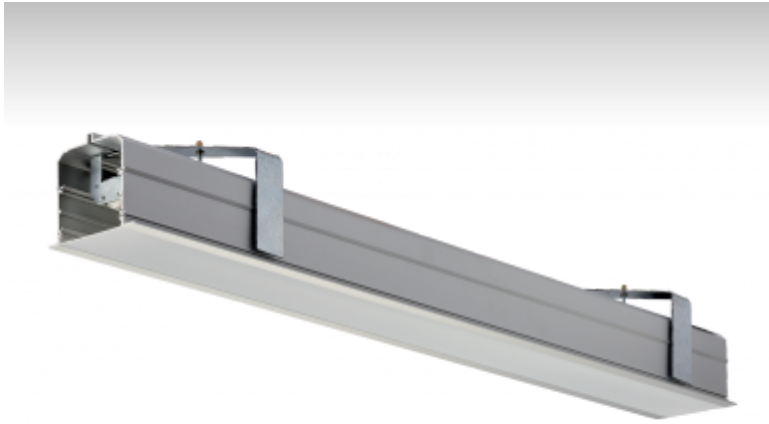

LINA

03-A00H-1039E, + 03-0149, W Окончательный светильник

ОПИСАНИЕ СЕМЬИ СВЕТИЛЬНИКОВ

Семья LINA образована прежде всего светильниками с перекрывающимися линейными люминесцентными лампами, но можно также использовать LED источники. Светильники можно взаимно соединить в линии любой длины и различных форм. Благодаря просветленным углам можно создать и интересные по форме осветительные системы. Подвесные светильники можно с помощью принадлежностей встроить так, что не видно рамки светильника. Освещение семьи LINA подходит для торговых, общественных или культурных помещений.

ОПИСАНИЕ ПРОДУКТА

Материал светильника	алюминий
Цвет светильника	белый цвет
Форма светильника	Квадратный светильник
Размер светильника	778mm x 104mm x 145mm
Тип монтажа	Встраиваемые
Распределение света	Прямое освещение
Тип оптики	Опаловый рассеиватель
Тип подключения	Электронная ПРА. Нерегулируемая.

ТЕХНИЧЕСКОЕ ОПИСАНИЕ

Используемый источник света	T16 1x39W G5
Тип оптики	Опаловый рассеиватель
Материал светильника	алюминий

Марки

ПРОЕКТЫ

HALLA