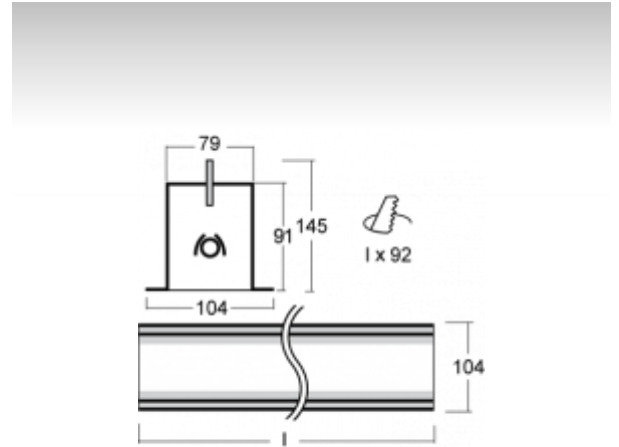

LINA

03-A00H-1039E, + 03-0149, W Окончательный светильник

ОПИСАНИЕ СЕМЬИ СВЕТИЛЬНИКОВ

Семья LINA образована прежде всего светильниками с перекрывающимися линейными люминесцентными лампами, но можно также использовать LED источники. Светильники можно взаимно соединить в линии любой длины и различных форм. Благодаря просветленным углам можно создать и интересные по форме осветительные системы. Подвесные светильники можно с помощью принадлежностей встроить так, что не видно рамки светильника. Освещение семьи LINA подходит для торговых, общественных или культурных помещений.

ОПИСАНИЕ ПРОДУКТА

Материал светильника	алюминий
Цвет светильника	белый цвет
Форма светильника	Квадратный светильник
Размер светильника	778mm x 104mm x 145mm
Тип монтажа	Встраиваемые
Распределение света	Прямое освещение
Тип оптики	Опаловый рассеиватель
Тип подключения	Электронная ПРА. Нерегулируемая.

ТЕХНИЧЕСКОЕ ОПИСАНИЕ

Используемый источник света	T16 1x39W G5
Тип оптики	Опаловый рассеиватель
Материал светильника	алюминий

Марки

ПРОЕКТЫ

HALLA