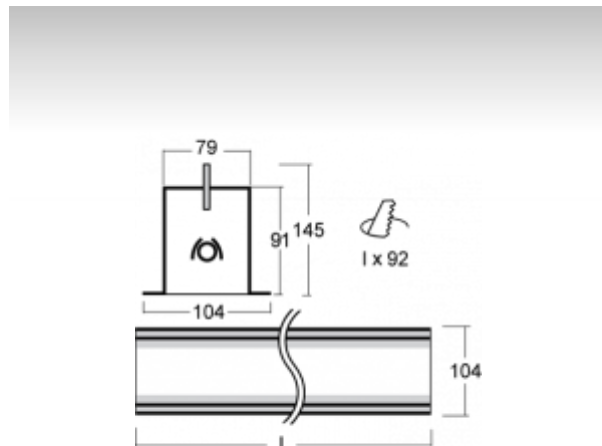

LINA

03-A00H-1039E, + 03-0148, W Стартовый светильник

ОПИСАНИЕ СЕМЬИ СВЕТИЛЬНИКОВ

Семья LINA образована прежде всего светильниками с перекрывающимися линейными люминесцентными лампами, но можно также использовать LED источники. Светильники можно взаимно соединить в линии любой длины и различных форм. Благодаря просветленным углам можно создать и интересные по форме осветительные системы. Подвесные светильники можно с помощью принадлежностей встроить так, что не видно рамки светильника. Освещение семьи LINA подходит для торговых, общественных или культурных помещений.

ОПИСАНИЕ ПРОДУКТА

Материал светильника	алюминий
Цвет светильника	белый цвет
Форма светильника	Квадратный светильник
Размер светильника	878mm x 104mm x 145mm
Тип монтажа	Встраиваемые
Распределение света	Прямое освещение
Тип оптики	Опаловый рассеиватель
Тип подключения	Электронная ПРА. Нерегулируемая.

ТЕХНИЧЕСКОЕ ОПИСАНИЕ

Используемый источник света	T16 1x39W G5
Тип оптики	Опаловый рассеиватель
Материал светильника	алюминий

Марки

ПРОЕКТЫ

HALLA