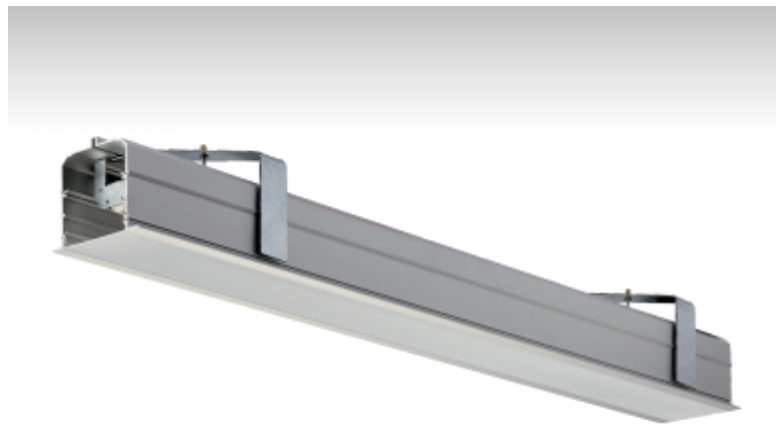

LINA

03-A00H-1039E, + 03-0148, W Стартовый светильник

ОПИСАНИЕ СЕМЬИ СВЕТИЛЬНИКОВ

Семья LINA образована прежде всего светильниками с перекрывающимися линейными люминесцентными лампами, но можно также использовать LED источники. Светильники можно взаимно соединить в линии любой длины и различных форм. Благодаря просветленным углам можно создать и интересные по форме осветительные системы. Подвесные светильники можно с помощью принадлежностей встроить так, что не видно рамки светильника. Освещение семьи LINA подходит для торговых, общественных или культурных помещений.

ОПИСАНИЕ ПРОДУКТА

Материал светильника	алюминий
Цвет светильника	белый цвет
Форма светильника	Квадратный светильник
Размер светильника	878mm x 104mm x 145mm
Тип монтажа	Встраиваемые
Распределение света	Прямое освещение
Тип оптики	Опаловый рассеиватель
Тип подключения	Электронная ПРА. Нерегулируемая.

ТЕХНИЧЕСКОЕ ОПИСАНИЕ

Используемый источник света	T16 1x39W G5
Тип оптики	Опаловый рассеиватель
Материал светильника	алюминий

Марки

ПРОЕКТЫ

HALLA