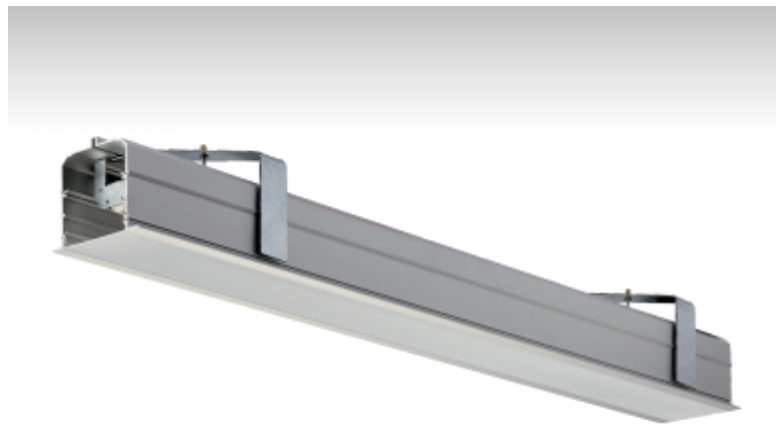

### ОПИСАНИЕ СЕМЬИ СВЕТИЛЬНИКОВ

Семья LINA образована прежде всего светильниками с перекрывающимися линейными люминесцентными лампами, но можно также использовать LED источники. Светильники можно взаимно соединить в линии любой длины и различных форм. Благодаря просветленным углам можно создать и интересные по форме осветительные системы. Подвесные светильники можно с помощью принадлежностей встроить так, что не видно рамки светильника. Освещение семьи LINA подходит для торговых, общественных или культурных помещений.

### ОПИСАНИЕ ПРОДУКТА

Материал светильника	алюминий
Цвет светильника	анодированное исполнение
Форма светильника	Квадратный светильник
Размер светильника	878mm x 104mm x 145mm
Тип монтажа	Встраиваемые
Распределение света	Прямое освещение
Тип оптики	Опаловый рассеиватель
Тип подключения	Электронная ПРА. Нерегулируемая.