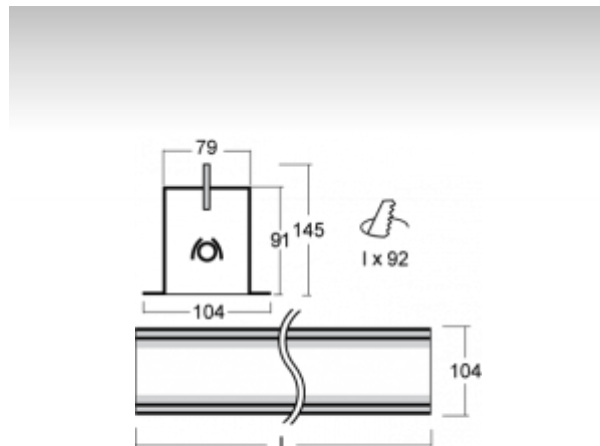

LINA

03-A00H-1039E, + 03-0148, E Стартовый светильник