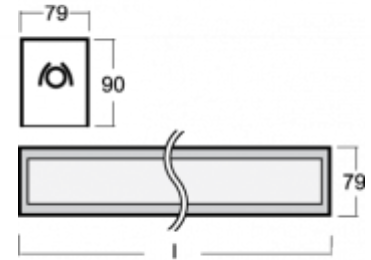

LINA

03-A00H-1039E, + 03-0130, W Стартовый светильник