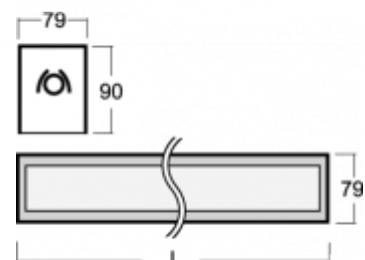

LINA

03-A00H-1039E, + 03-0130, E Стартовый светильник