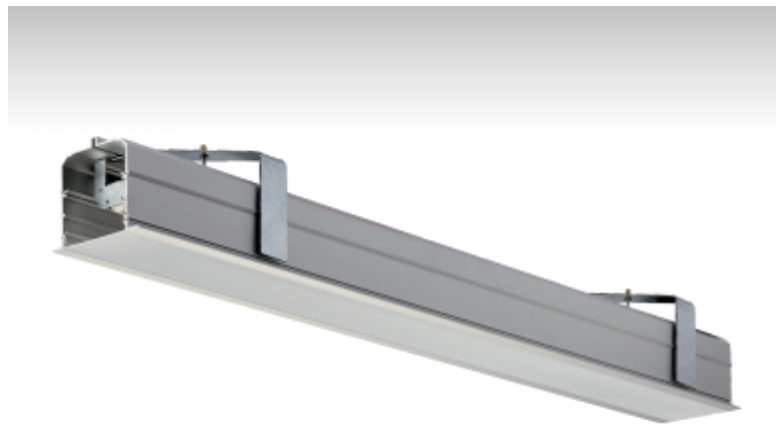

LINA

03-A00H-1024EI, + 03-0271, E Окончательный светильник

ОПИСАНИЕ СЕМЬИ СВЕТИЛЬНИКОВ

Семья LINA образована прежде всего светильниками с перекрывающимися линейными люминесцентными лампами, но можно также использовать LED источники. Светильники можно взаимно соединить в линии любой длины и различных форм. Благодаря просветленным углам можно создать и интересные по форме осветительные системы. Подвесные светильники можно с помощью принадлежностей встроить так, что не видно рамки светильника. Освещение семьи LINA подходит для торговых, общественных или культурных помещений.

ОПИСАНИЕ ПРОДУКТА

Материал светильника	алюминий
Цвет светильника	анодированное исполнение
Форма светильника	Квадратный светильник
Размер светильника	478mm x 79mm x 90mm
Тип монтажа	Встраиваемые
Распределение света	Прямое освещение
Тип оптики	Микропризматическая оптическая система
Тип подключения	Электронная ПРА. Нерегулируемая. Для ламп различной мощности

ТЕХНИЧЕСКОЕ ОПИСАНИЕ

Используемый источник света	T16 1x14W/24W G5
Тип оптики	Микропризматическая оптическая система
Материал светильника	алюминий

Марки

ПРОЕКТЫ

HALLA