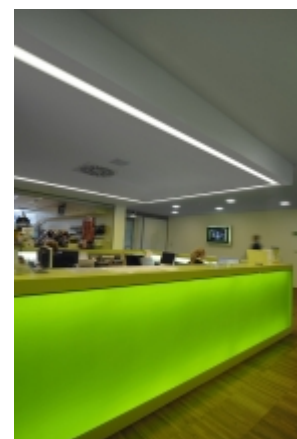

LINA

03-A00H-1024EI, + 03-0271, E Окончательный светильник

ОПИСАНИЕ СЕМЬИ СВЕТИЛЬНИКОВ

Семья LINA образована прежде всего светильниками с перекрывающимися линейными люминесцентными лампами, но можно также использовать LED источники. Светильники можно взаимно соединить в линии любой длины и различных форм. Благодаря просветленным углам можно создать и интересные по форме осветительные системы. Подвесные светильники можно с помощью принадлежностей встроить так, что не видно рамки светильника. Освещение семьи LINA подходит для торговых, общественных или культурных помещений.

ОПИСАНИЕ ПРОДУКТА

Материал светильника	алюминий
Цвет светильника	анодированное исполнение
Форма светильника	Квадратный светильник
Размер светильника	478mm x 79mm x 90mm
Тип монтажа	Встраиваемые
Распределение света	Прямое освещение
Тип оптики	Микропризматическая оптическая система
Тип подключения	Электронная ПРА. Нерегулируемая. Для ламп различной мощности

ТЕХНИЧЕСКОЕ ОПИСАНИЕ

Используемый источник света	T16 1x14W/24W G5
Тип оптики	Микропризматическая оптическая система
Материал светильника	алюминий

Марки

ПРОЕКТЫ

HALLA