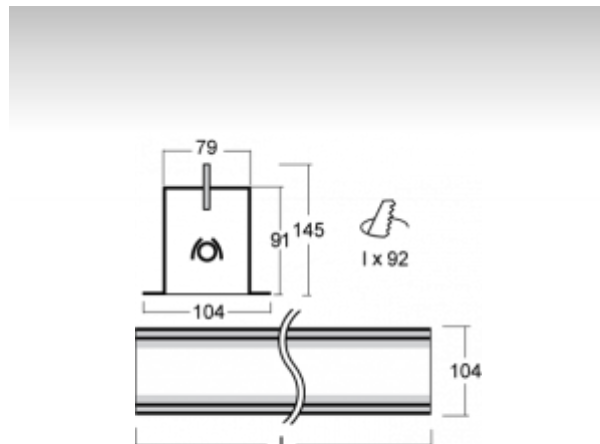

LINA

03-A00H-1024EI, + 03-0271, E Окончательный светильник

ОПИСАНИЕ СЕМЬИ СВЕТИЛЬНИКОВ

Семья LINA образована прежде всего светильниками с перекрывающимися линейными люминесцентными лампами, но можно также использовать LED источники. Светильники можно взаимно соединить в линии любой длины и различных форм. Благодаря просветленным углам можно создать и интересные по форме осветительные системы. Подвесные светильники можно с помощью принадлежностей встроить так, что не видно рамки светильника. Освещение семьи LINA подходит для торговых, общественных или культурных помещений.

ОПИСАНИЕ ПРОДУКТА

Материал светильника	алюминий
Цвет светильника	анодированное исполнение
Форма светильника	Квадратный светильник
Размер светильника	478mm x 79mm x 90mm
Тип монтажа	Встраиваемые
Распределение света	Прямое освещение
Тип оптики	Микропризматическая оптическая система
Тип подключения	Электронная ПРА. Нерегулируемая. Для ламп различной мощности

ТЕХНИЧЕСКОЕ ОПИСАНИЕ

Используемый источник света	T16 1x14W/24W G5
Тип оптики	Микропризматическая оптическая система
Материал светильника	алюминий

Марки

ПРОЕКТЫ

HALLA