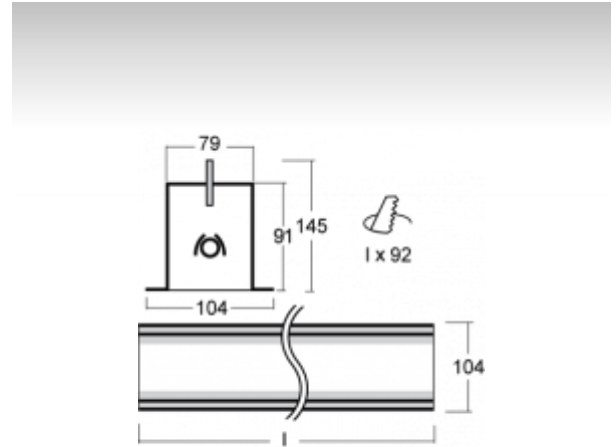

LINA

03-A00H-1024EI, + 03-0270, E Стартовый светильник