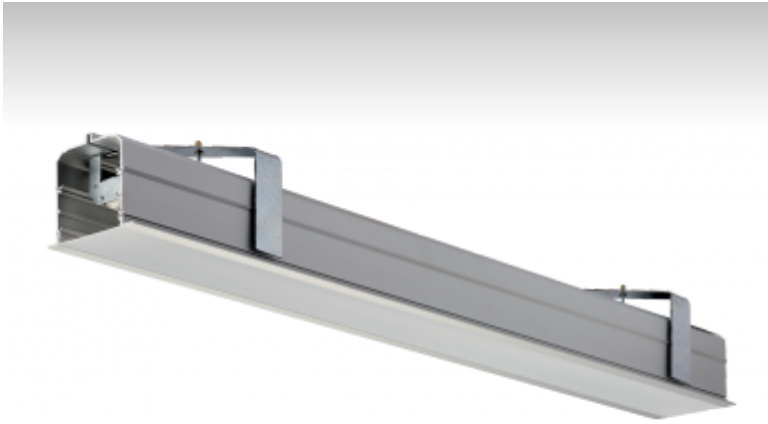

### ОПИСАНИЕ СЕМЬИ СВЕТИЛЬНИКОВ

Семья LINA образована прежде всего светильниками с перекрывающимися линейными люминесцентными лампами, но можно также использовать LED источники. Светильники можно взаимно соединить в линии любой длины и различных форм. Благодаря просветленным углам можно создать и интересные по форме осветительные системы. Подвесные светильники можно с помощью принадлежностей встроить так, что не видно рамки светильника. Освещение семьи LINA подходит для торговых, общественных или культурных помещений.

### ОПИСАНИЕ ПРОДУКТА

Материал светильника	алюминий
Цвет светильника	анодированное исполнение
Форма светильника	Квадратный светильник
Размер светильника	578mm x 79mm x 90mm
Тип монтажа	Встраиваемые
Распределение света	Прямое освещение
Тип оптики	Микропризматическая оптическая система
Тип подключения	Электронная ПРА. Нерегулируемая. Для ламп различной мощности