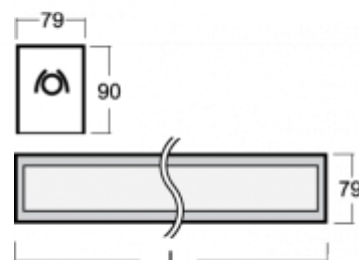

LINA

03-A00H-1024EI, + 03-0269, E Окончательный светильник