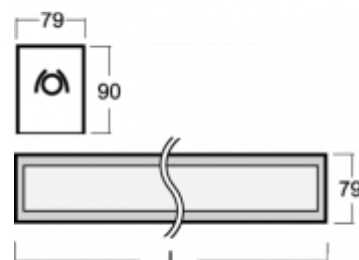

LINA

03-A00H-1024EI, + 03-0268, E Стартовый светильник