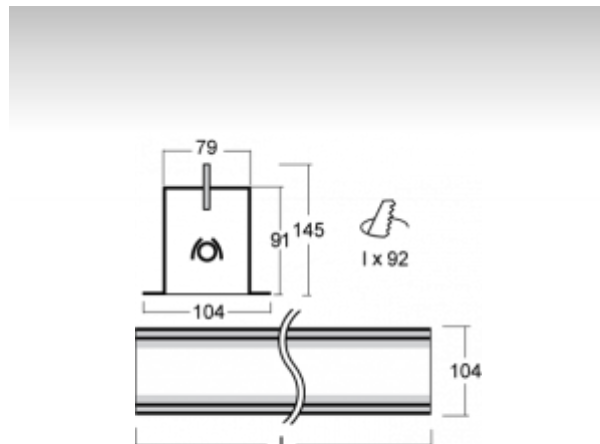

LINA

03-A00H-1024E, + 03-0271, W Окончательный светильник

ОПИСАНИЕ СЕМЬИ СВЕТИЛЬНИКОВ

Семья LINA образована прежде всего светильниками с перекрывающимися линейными люминесцентными лампами, но можно также использовать LED источники. Светильники можно взаимно соединить в линии любой длины и различных форм. Благодаря просветленным углам можно создать и интересные по форме осветительные системы. Подвесные светильники можно с помощью принадлежностей встроить так, что не видно рамки светильника. Освещение семьи LINA подходит для торговых, общественных или культурных помещений.

ОПИСАНИЕ ПРОДУКТА

Материал светильника	алюминий
Цвет светильника	белый цвет
Форма светильника	Квадратный светильник
Размер светильника	478mm x 104mm x 145mm
Тип монтажа	Встраиваемые
Распределение света	Прямое освещение
Тип оптики	Микропризматическая оптическая система
Тип подключения	Электронная ПРА. Нерегулируемая.