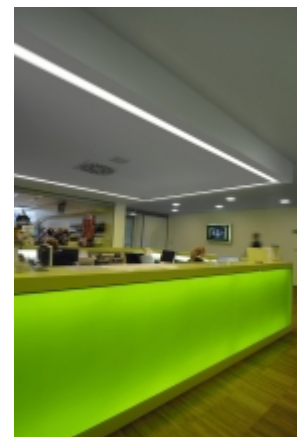

ПРОЕКТЫ

Марки

image not found
<http://www.halla.eu/fi/pdf-znacky-f.png>

HALLA