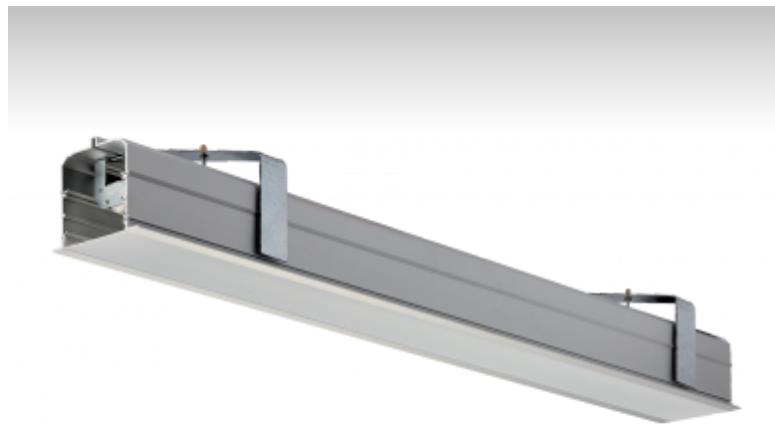

LINA

03-A00H-1024E, + 03-0271, W Окончательный светильник

ОПИСАНИЕ СЕМЬИ СВЕТИЛЬНИКОВ

Семья LINA образована прежде всего светильниками с перекрывающимися линейными люминесцентными лампами, но можно также использовать LED источники. Светильники можно взаимно соединить в линии любой длины и различных форм. Благодаря просветленным углам можно создать и интересные по форме осветительные системы. Подвесные светильники можно с помощью принадлежностей встроить так, что не видно рамки светильника. Освещение семьи LINA подходит для торговых, общественных или культурных помещений.

ОПИСАНИЕ ПРОДУКТА

Материал светильника	алюминий
Цвет светильника	белый цвет
Форма светильника	Квадратный светильник
Размер светильника	478mm x 104mm x 145mm
Тип монтажа	Встраиваемые
Распределение света	Прямое освещение
Тип оптики	Микропризматическая оптическая система
Тип подключения	Электронная ПРА. Нерегулируемая.