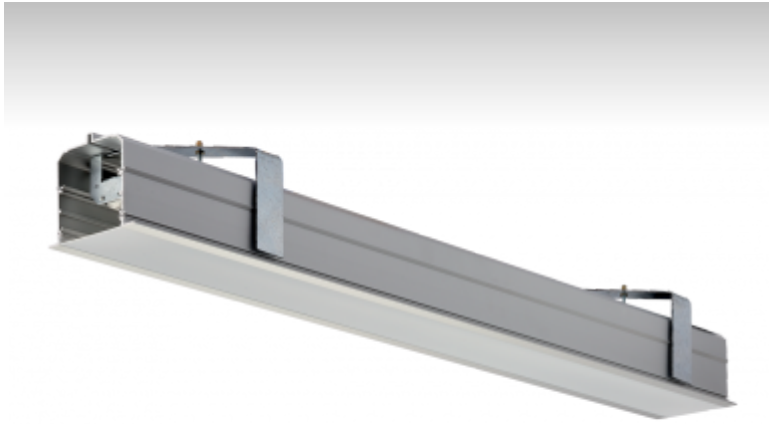

### ОПИСАНИЕ СЕМЬИ СВЕТИЛЬНИКОВ

Семья LINA образована прежде всего светильниками с перекрывающимися линейными люминесцентными лампами, но можно также использовать LED источники. Светильники можно взаимно соединить в линии любой длины и различных форм. Благодаря просветленным углам можно создать и интересные по форме осветительные системы. Подвесные светильники можно с помощью принадлежностей встроить так, что не видно рамки светильника. Освещение семьи LINA подходит для торговых, общественных или культурных помещений.

### ОПИСАНИЕ ПРОДУКТА

Материал светильника	алюминий
Цвет светильника	анодированное исполнение
Форма светильника	Квадратный светильник
Размер светильника	478mm x 104mm x 145mm
Тип монтажа	Встраиваемые
Распределение света	Прямое освещение
Тип оптики	Микропризматическая оптическая система
Тип подключения	Электронная ПРА. Нерегулируемая.