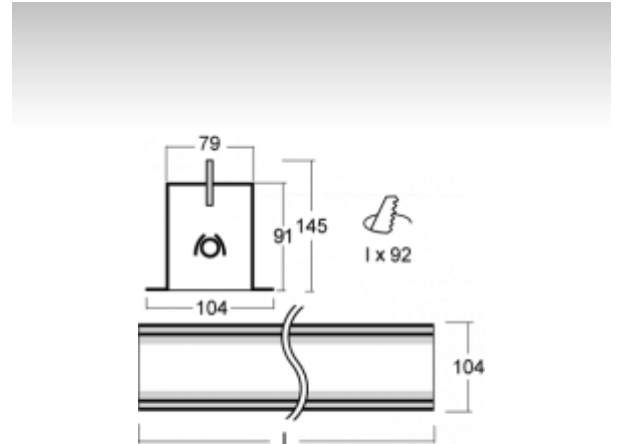

LINA

03-A00H-1024E, + 03-0271, E Окончательный светильник

ОПИСАНИЕ СЕМЬИ СВЕТИЛЬНИКОВ

Семья LINA образована прежде всего светильниками с перекрывающимися линейными люминесцентными лампами, но можно также использовать LED источники. Светильники можно взаимно соединить в линии любой длины и различных форм. Благодаря просветленным углам можно создать и интересные по форме осветительные системы. Подвесные светильники можно с помощью принадлежностей встроить так, что не видно рамки светильника. Освещение семьи LINA подходит для торговых, общественных или культурных помещений.

ОПИСАНИЕ ПРОДУКТА

Материал светильника	алюминий
Цвет светильника	анодированное исполнение
Форма светильника	Квадратный светильник
Размер светильника	478mm x 104mm x 145mm
Тип монтажа	Встраиваемые
Распределение света	Прямое освещение
Тип оптики	Микропризматическая оптическая система
Тип подключения	Электронная ПРА. Нерегулируемая.

ТЕХНИЧЕСКОЕ ОПИСАНИЕ

Используемый источник света	T16 1x24W G5
Тип оптики	Микропризматическая оптическая система
Материал светильника	алюминий