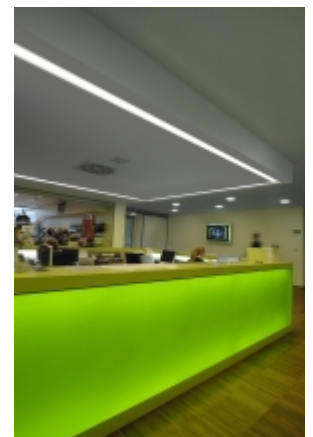

ПРОЕКТЫ

Марки

Image not found
<http://www.halla.eu/ffi/pdf-znacky-ce.png>

HALLA