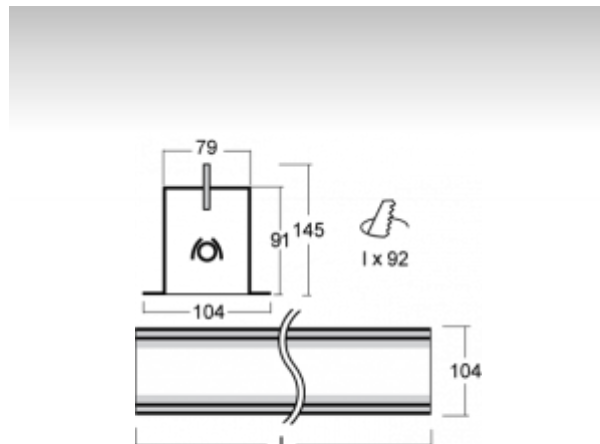

LINA

03-A00H-1024E, + 03-0270, W Стартовый светильник