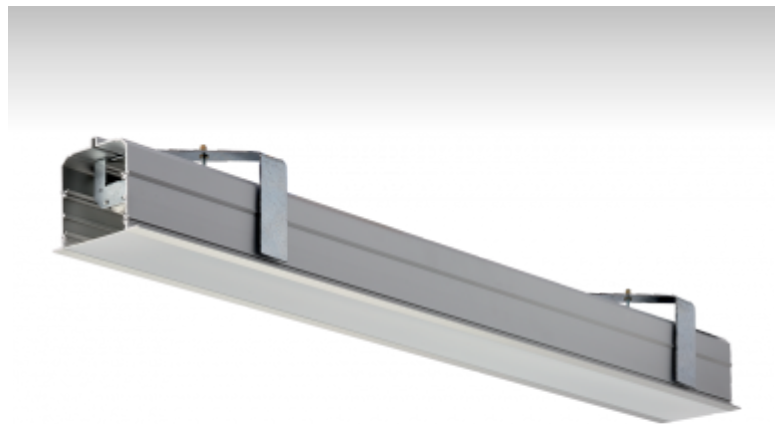

### ОПИСАНИЕ СЕМЬИ СВЕТИЛЬНИКОВ

Семья LINA образована прежде всего светильниками с перекрывающимися линейными люминесцентными лампами, но можно также использовать LED источники. Светильники можно взаимно соединить в линии любой длины и различных форм. Благодаря просветленным углам можно создать и интересные по форме осветительные системы. Подвесные светильники можно с помощью принадлежностей встроить так, что не видно рамки светильника. Освещение семьи LINA подходит для торговых, общественных или культурных помещений.

### ОПИСАНИЕ ПРОДУКТА

Материал светильника	алюминий
Цвет светильника	белый цвет
Форма светильника	Квадратный светильник
Размер светильника	578mm x 104mm x 145mm
Тип монтажа	Встраиваемые
Распределение света	Прямое освещение
Тип оптики	Микропризматическая оптическая система
Тип подключения	Электронная ПРА. Нерегулируемая.