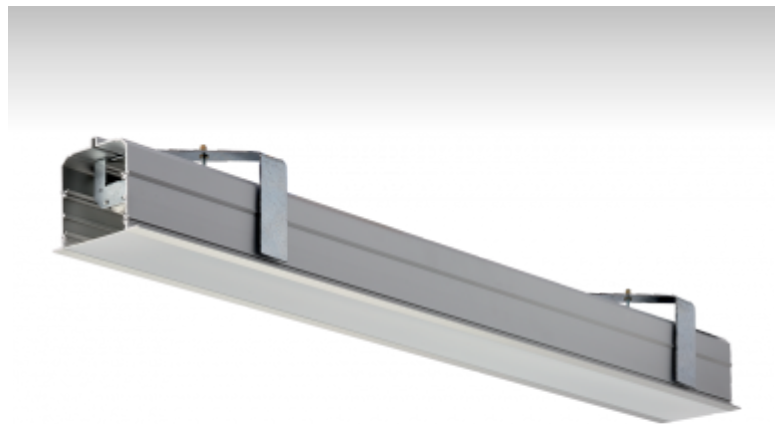

LINA

03-A00H-1024E, + 03-0270, E Стартовый светильник

ОПИСАНИЕ СЕМЬИ СВЕТИЛЬНИКОВ

Семья LINA образована прежде всего светильниками с перекрывающимися линейными люминесцентными лампами, но можно также использовать LED источники. Светильники можно взаимно соединить в линии любой длины и различных форм. Благодаря просветленным углам можно создать и интересные по форме осветительные системы. Подвесные светильники можно с помощью принадлежностей встроить так, что не видно рамки светильника. Освещение семьи LINA подходит для торговых, общественных или культурных помещений.

ОПИСАНИЕ ПРОДУКТА

Материал светильника	алюминий
Цвет светильника	анодированное исполнение
Форма светильника	Квадратный светильник
Размер светильника	578mm x 104mm x 145mm
Тип монтажа	Встраиваемые
Распределение света	Прямое освещение
Тип оптики	Микропризматическая оптическая система
Тип подключения	Электронная ПРА. Нерегулируемая.

ТЕХНИЧЕСКОЕ ОПИСАНИЕ

Используемый источник света	T16 1x24W G5
Тип оптики	Микропризматическая оптическая система
Материал светильника	алюминий

ПРОЕКТЫ

Марки

HALLA