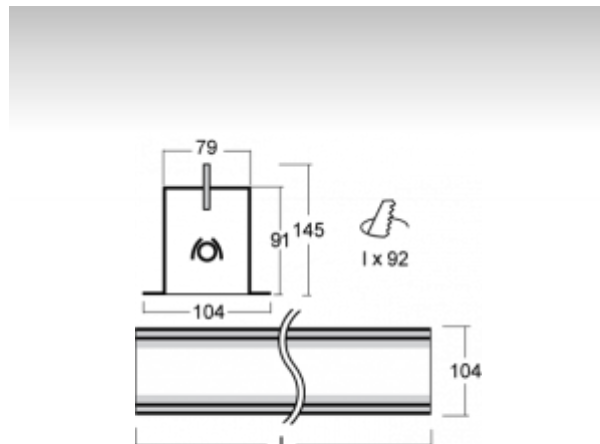

LINA

03-A00H-1024E, + 03-0270, E Стартовый светильник

ОПИСАНИЕ СЕМЬИ СВЕТИЛЬНИКОВ

Семья LINA образована прежде всего светильниками с перекрывающимися линейными люминесцентными лампами, но можно также использовать LED источники. Светильники можно взаимно соединить в линии любой длины и различных форм. Благодаря просветленным углам можно создать и интересные по форме осветительные системы. Подвесные светильники можно с помощью принадлежностей встроить так, что не видно рамки светильника. Освещение семьи LINA подходит для торговых, общественных или культурных помещений.

ОПИСАНИЕ ПРОДУКТА

Материал светильника	алюминий
Цвет светильника	анодированное исполнение
Форма светильника	Квадратный светильник
Размер светильника	578mm x 104mm x 145mm
Тип монтажа	Встраиваемые
Распределение света	Прямое освещение
Тип оптики	Микропризматическая оптическая система
Тип подключения	Электронная ПРА. Нерегулируемая.

ТЕХНИЧЕСКОЕ ОПИСАНИЕ

Используемый источник света	T16 1x24W G5
Тип оптики	Микропризматическая оптическая система
Материал светильника	алюминий

ПРОЕКТЫ

Марки

HALLA