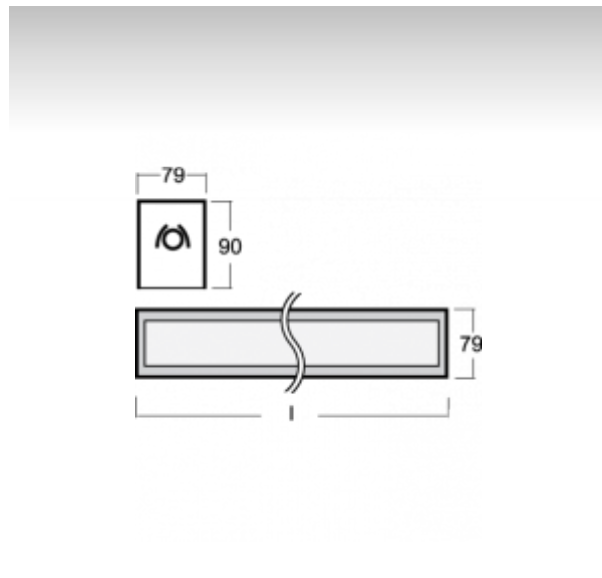

LINA

03-A00H-1024E, + 03-0268, E Стартовый светильник