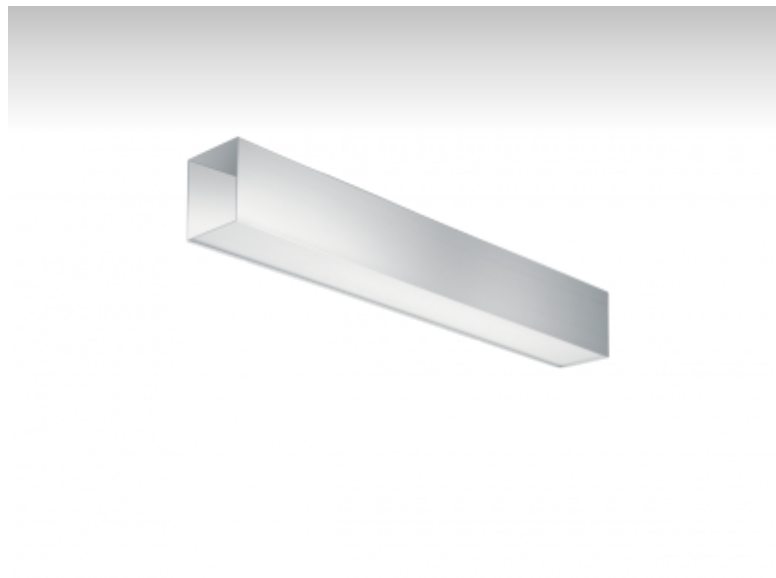

# LINA

### ОПИСАНИЕ СЕМЬИ СВЕТИЛЬНИКОВ

Семья LINA образована прежде всего светильниками с перекрывающимися линейными люминесцентными лампами, но можно также использовать LED источники. Светильники можно взаимно соединить в линии любой длины и различных форм. Благодаря просветленным углам можно создать и интересные по форме осветительные системы. Подвесные светильники можно с помощью принадлежностей встроить так, что не видно рамки светильника. Освещение семьи LINA подходит для торговых, общественных или культурных помещений.

### ОПИСАНИЕ ПРОДУКТА

Материал светильника	алюминий
Цвет светильника	анодированное исполнение
Форма светильника	Квадратный светильник
Размер светильника	578mm x 79mm x 90mm
Тип монтажа	Встраиваемые, Накладные, Настенные, Подвесные
Распределение света	Прямое освещение
Тип оптики	Микропризматическая оптическая система
Тип подключения	Электронная ПРА. Нерегулируемая.