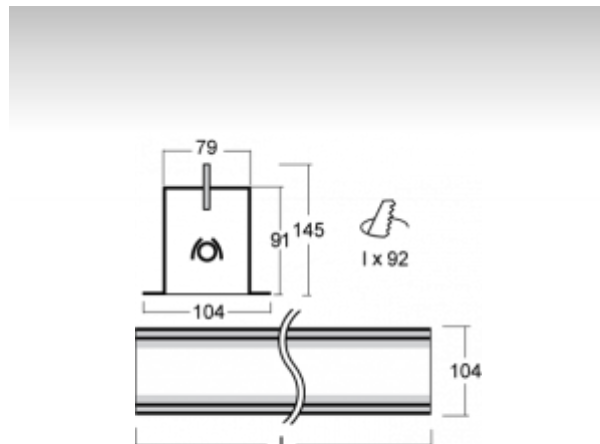

LINA

03-A00H-1024E, + 03-0171, W Окончательный светильник