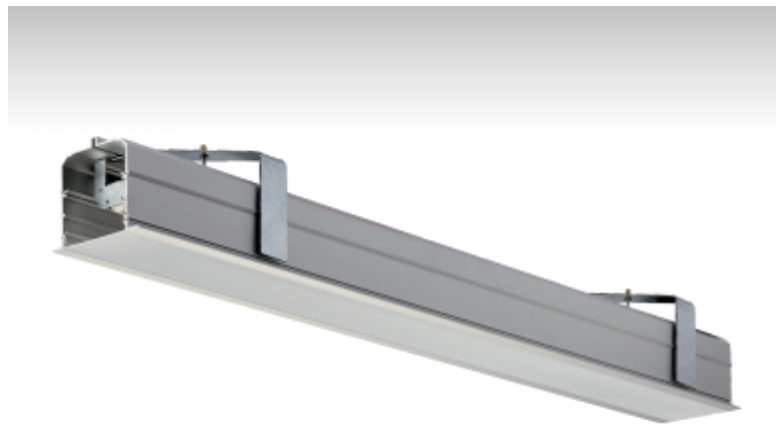

### ОПИСАНИЕ СЕМЬИ СВЕТИЛЬНИКОВ

Семья LINA образована прежде всего светильниками с перекрывающимися линейными люминесцентными лампами, но можно также использовать LED источники. Светильники можно взаимно соединить в линии любой длины и различных форм. Благодаря просветленным углам можно создать и интересные по форме осветительные системы. Подвесные светильники можно с помощью принадлежностей встроить так, что не видно рамки светильника. Освещение семьи LINA подходит для торговых, общественных или культурных помещений.

### ОПИСАНИЕ ПРОДУКТА

Материал светильника	алюминий
Цвет светильника	белый цвет
Форма светильника	Квадратный светильник
Размер светильника	478mm x 104mm x 145mm
Тип монтажа	Встраиваемые
Распределение света	Прямое освещение
Тип оптики	Опаловый рассеиватель
Тип подключения	Электронная ПРА. Нерегулируемая.