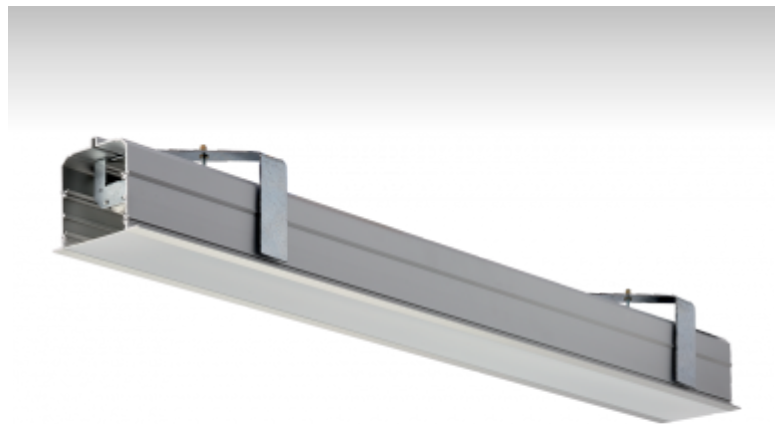

LINA

03-A00H-1024E, + 03-0171, E Окончательный светильник

ОПИСАНИЕ СЕМЬИ СВЕТИЛЬНИКОВ

Семья LINA образована прежде всего светильниками с перекрывающимися линейными люминесцентными лампами, но можно также использовать LED источники. Светильники можно взаимно соединить в линии любой длины и различных форм. Благодаря просветленным углам можно создать и интересные по форме осветительные системы. Подвесные светильники можно с помощью принадлежностей встроить так, что не видно рамки светильника. Освещение семьи LINA подходит для торговых, общественных или культурных помещений.

ОПИСАНИЕ ПРОДУКТА

Материал светильника	алюминий
Цвет светильника	анодированное исполнение
Форма светильника	Квадратный светильник
Размер светильника	478mm x 104mm x 145mm
Тип монтажа	Встраиваемые
Распределение света	Прямое освещение
Тип оптики	Опаловый рассеиватель
Тип подключения	Электронная ПРА. Нерегулируемая.

ТЕХНИЧЕСКОЕ ОПИСАНИЕ

Используемый источник света	T16 1x24W G5
Тип оптики	Опаловый рассеиватель
Материал светильника	алюминий

Марки

ПРОЕКТЫ

HALLA