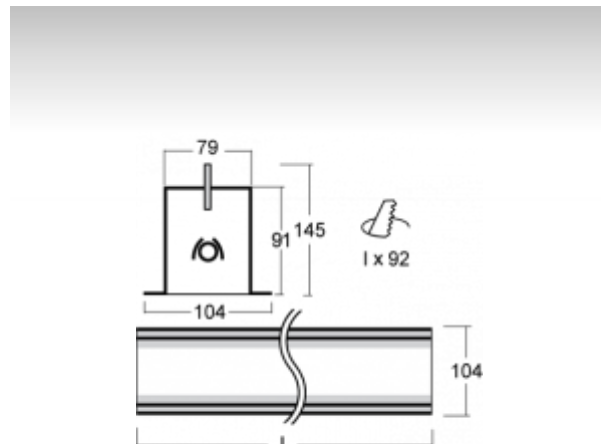

LINA

03-A00H-1024E, + 03-0171, E Окончательный светильник

ОПИСАНИЕ СЕМЬИ СВЕТИЛЬНИКОВ

Семья LINA образована прежде всего светильниками с перекрывающимися линейными люминесцентными лампами, но можно также использовать LED источники. Светильники можно взаимно соединить в линии любой длины и различных форм. Благодаря просветленным углам можно создать и интересные по форме осветительные системы. Подвесные светильники можно с помощью принадлежностей встроить так, что не видно рамки светильника. Освещение семьи LINA подходит для торговых, общественных или культурных помещений.

ОПИСАНИЕ ПРОДУКТА

Материал светильника	алюминий
Цвет светильника	анодированное исполнение
Форма светильника	Квадратный светильник
Размер светильника	478mm x 104mm x 145mm
Тип монтажа	Встраиваемые
Распределение света	Прямое освещение
Тип оптики	Опаловый рассеиватель
Тип подключения	Электронная ПРА. Нерегулируемая.

ТЕХНИЧЕСКОЕ ОПИСАНИЕ

Используемый источник света	T16 1x24W G5
Тип оптики	Опаловый рассеиватель
Материал светильника	алюминий

Марки

ПРОЕКТЫ

HALLA