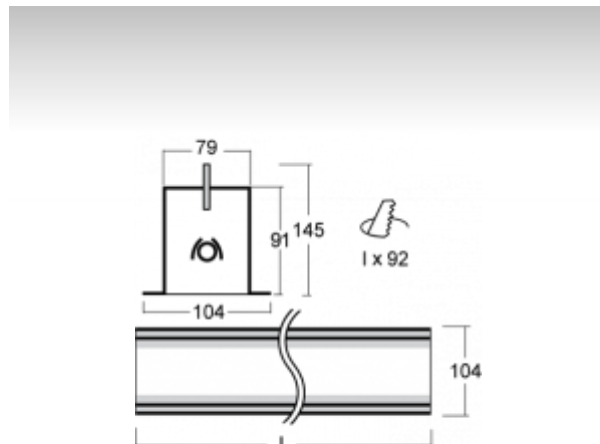

LINA

03-A00H-1024E, + 03-0170, W Стартовый светильник

ОПИСАНИЕ СЕМЬИ СВЕТИЛЬНИКОВ

Семья LINA образована прежде всего светильниками с перекрывающимися линейными люминесцентными лампами, но можно также использовать LED источники. Светильники можно взаимно соединить в линии любой длины и различных форм. Благодаря просветленным углам можно создать и интересные по форме осветительные системы. Подвесные светильники можно с помощью принадлежностей встроить так, что не видно рамки светильника. Освещение семьи LINA подходит для торговых, общественных или культурных помещений.

ОПИСАНИЕ ПРОДУКТА

Материал светильника	алюминий
Цвет светильника	белый цвет
Форма светильника	Квадратный светильник
Размер светильника	578mm x 104mm x 145mm
Тип монтажа	Встраиваемые
Распределение света	Прямое освещение
Тип оптики	Опаловый рассеиватель
Тип подключения	Электронная ПРА. Нерегулируемая.

ТЕХНИЧЕСКОЕ ОПИСАНИЕ

Используемый источник света	T16 1x24W G5
Тип оптики	Опаловый рассеиватель
Материал светильника	алюминий

Марки

ПРОЕКТЫ

HALLA