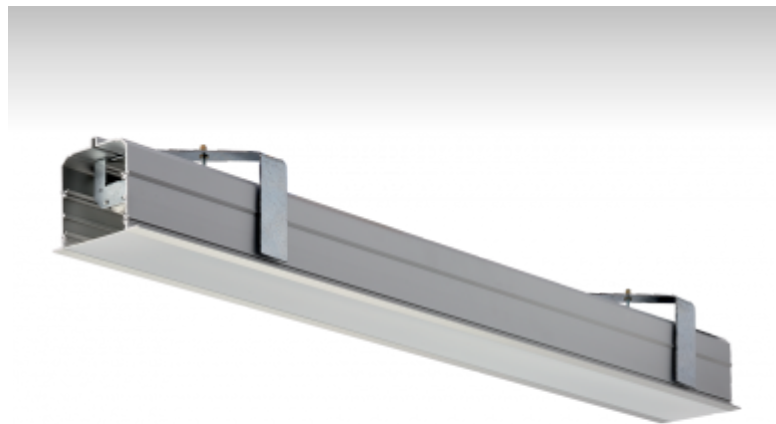

LINA

03-A00H-1024E, + 03-0170, W Стартовый светильник

ОПИСАНИЕ СЕМЬИ СВЕТИЛЬНИКОВ

Семья LINA образована прежде всего светильниками с перекрывающимися линейными люминесцентными лампами, но можно также использовать LED источники. Светильники можно взаимно соединить в линии любой длины и различных форм. Благодаря просветленным углам можно создать и интересные по форме осветительные системы. Подвесные светильники можно с помощью принадлежностей встроить так, что не видно рамки светильника. Освещение семьи LINA подходит для торговых, общественных или культурных помещений.

ОПИСАНИЕ ПРОДУКТА

Материал светильника	алюминий
Цвет светильника	белый цвет
Форма светильника	Квадратный светильник
Размер светильника	578mm x 104mm x 145mm
Тип монтажа	Встраиваемые
Распределение света	Прямое освещение
Тип оптики	Опаловый рассеиватель
Тип подключения	Электронная ПРА. Нерегулируемая.

ТЕХНИЧЕСКОЕ ОПИСАНИЕ

Используемый источник света	T16 1x24W G5
Тип оптики	Опаловый рассеиватель
Материал светильника	алюминий

Марки

ПРОЕКТЫ

HALLA