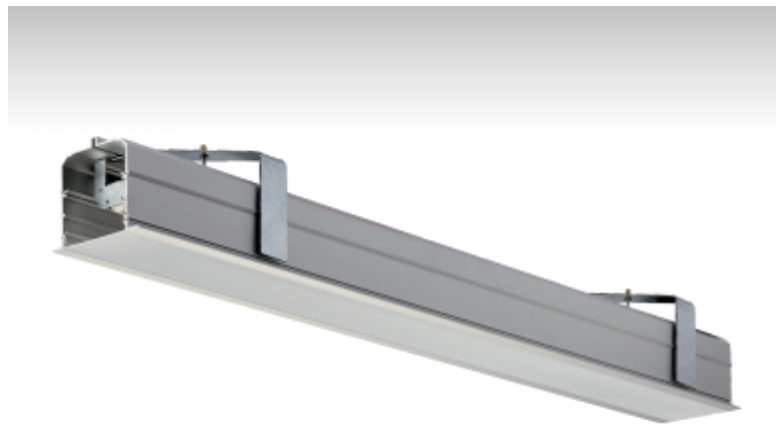

LINA

03-A00H-1024E, + 03-0170, E Стартовый светильник

ОПИСАНИЕ СЕМЬИ СВЕТИЛЬНИКОВ

Семья LINA образована прежде всего светильниками с перекрывающимися линейными люминесцентными лампами, но можно также использовать LED источники. Светильники можно взаимно соединить в линии любой длины и различных форм. Благодаря просветленным углам можно создать и интересные по форме осветительные системы. Подвесные светильники можно с помощью принадлежностей встроить так, что не видно рамки светильника. Освещение семьи LINA подходит для торговых, общественных или культурных помещений.

ОПИСАНИЕ ПРОДУКТА

Материал светильника	алюминий
Цвет светильника	анодированное исполнение
Форма светильника	Квадратный светильник
Размер светильника	578mm x 104mm x 145mm
Тип монтажа	Встраиваемые
Распределение света	Прямое освещение
Тип оптики	Опаловый рассеиватель
Тип подключения	Электронная ПРА. Нерегулируемая.

ТЕХНИЧЕСКОЕ ОПИСАНИЕ

Используемый источник света	T16 1x24W G5
Тип оптики	Опаловый рассеиватель
Материал светильника	алюминий

Марки

ПРОЕКТЫ

HALLA