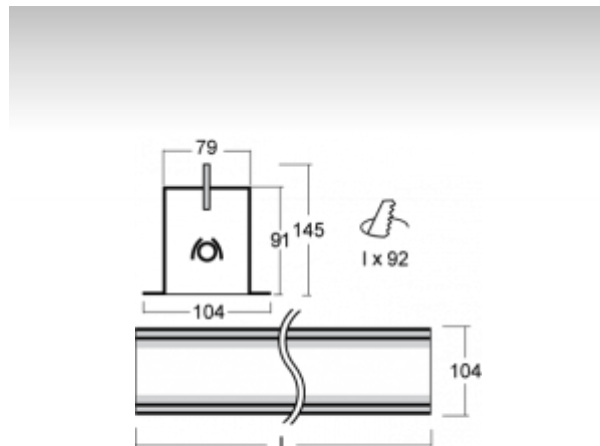

LINA

03-A00H-1024E, + 03-0170, E Стартовый светильник

ОПИСАНИЕ СЕМЬИ СВЕТИЛЬНИКОВ

Семья LINA образована прежде всего светильниками с перекрывающимися линейными люминесцентными лампами, но можно также использовать LED источники. Светильники можно взаимно соединить в линии любой длины и различных форм. Благодаря просветленным углам можно создать и интересные по форме осветительные системы. Подвесные светильники можно с помощью принадлежностей встроить так, что не видно рамки светильника. Освещение семьи LINA подходит для торговых, общественных или культурных помещений.

ОПИСАНИЕ ПРОДУКТА

Материал светильника	алюминий
Цвет светильника	анодированное исполнение
Форма светильника	Квадратный светильник
Размер светильника	578mm x 104mm x 145mm
Тип монтажа	Встраиваемые
Распределение света	Прямое освещение
Тип оптики	Опаловый рассеиватель
Тип подключения	Электронная ПРА. Нерегулируемая.

ТЕХНИЧЕСКОЕ ОПИСАНИЕ

Используемый источник света	T16 1x24W G5
Тип оптики	Опаловый рассеиватель
Материал светильника	алюминий

Марки

ПРОЕКТЫ

HALLA