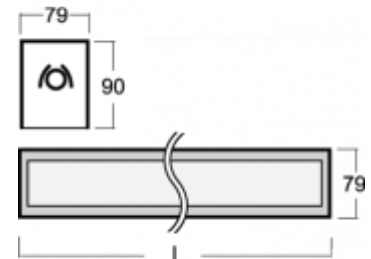

LINA

03-A00H-1024E, + 03-0169, W Окончательный светильник

ОПИСАНИЕ СЕМЬИ СВЕТИЛЬНИКОВ

Семья LINA образована прежде всего светильниками с перекрывающимися линейными люминесцентными лампами, но можно также использовать LED источники. Светильники можно взаимно соединить в линии любой длины и различных форм. Благодаря просветленным углам можно создать и интересные по форме осветительные системы. Подвесные светильники можно с помощью принадлежностей встроить так, что не видно рамки светильника. Освещение семьи LINA подходит для торговых, общественных или культурных помещений.

ОПИСАНИЕ ПРОДУКТА

Материал светильника	алюминий
Цвет светильника	белый цвет
Форма светильника	Квадратный светильник
Размер светильника	478mm x 79mm x 90mm
Тип монтажа	Встраиваемые, Накладные, Настенные, Подвесные
Распределение света	Прямое освещение
Тип оптики	Опаловый рассеиватель
Тип подключения	Электронная ПРА. Нерегулируемая.

ТЕХНИЧЕСКОЕ ОПИСАНИЕ

Используемый источник света	T16 1x24W G5
Тип оптики	Опаловый рассеиватель
Материал светильника	алюминий

ПРОЕКТЫ

Марки

HALLA