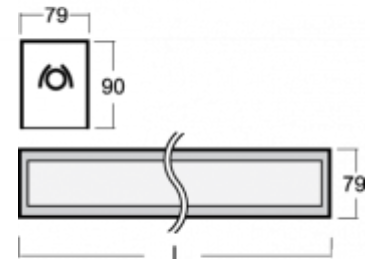

LINA

03-A00H-1024E, + 03-0168, E Стартовый светильник

ОПИСАНИЕ СЕМЬИ СВЕТИЛЬНИКОВ

Семья LINA образована прежде всего светильниками с перекрывающимися линейными люминесцентными лампами, но можно также использовать LED источники. Светильники можно взаимно соединить в линии любой длины и различных форм. Благодаря просветленным углам можно создать и интересные по форме осветительные системы. Подвесные светильники можно с помощью принадлежностей встроить так, что не видно рамки светильника. Освещение семьи LINA подходит для торговых, общественных или культурных помещений.

ОПИСАНИЕ ПРОДУКТА

Материал светильника	алюминий
Цвет светильника	анодированное исполнение
Форма светильника	Квадратный светильник
Размер светильника	578mm x 79mm x 90mm
Тип монтажа	Встраиваемые, Накладные, Настенные, Подвесные
Распределение света	Прямое освещение
Тип оптики	Опаловый рассеиватель
Тип подключения	Электронная ПРА. Нерегулируемая.

ТЕХНИЧЕСКОЕ ОПИСАНИЕ

Используемый источник света	T16 1x24W G5
Тип оптики	Опаловый рассеиватель
Материал светильника	алюминий

ПРОЕКТЫ

Марки

HALLA