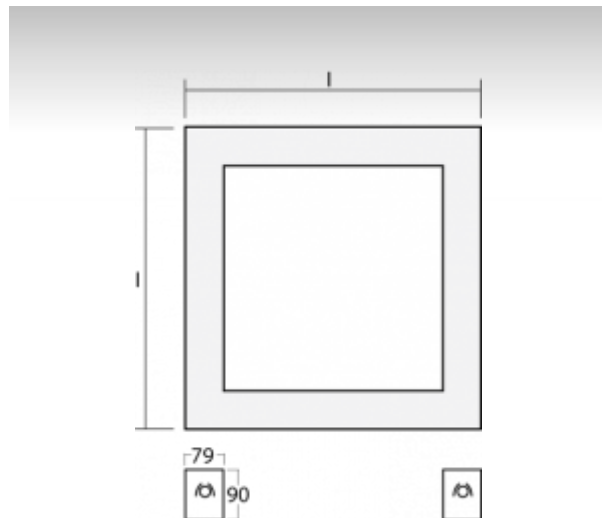

ALUMO

03-570K-4039E, E Светильник подвесные