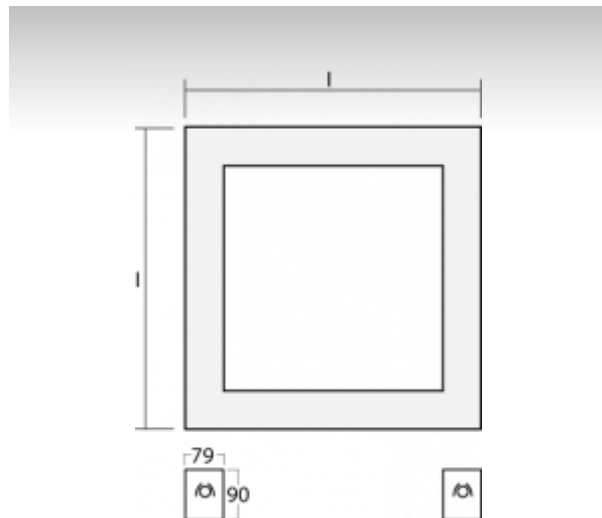

ALUMO

03-570K-4024E, E Светильник подвесные

ОПИСАНИЕ СЕМЬИ СВЕТИЛЬНИКОВ

Светильники семьи ALUMO своим простым квадратным видом образуют интересный элемент в интерьерах. Эти светильники комбинируют в себе как стильный дизайнерский элемент, так и сам функциональный полноценный светильник. Благодаря опаловому рассеивателю, который рассеивает свет по всему помещению, эти светильники подходят прежде всего для общественных, представительных и коммерческих помещений.

ОПИСАНИЕ ПРОДУКТА

Материал светильника	алюминий
Цвет светильника	анодированное исполнение
Форма светильника	Квадратный светильник
Размер светильника	600mm x 600mm x 90mm
Тип монтажа	Подвесные
Распределение света	Прямое освещение
Тип оптики	Опаловый рассеиватель
Напряжение	220-240V
Тип подключения	Электронная ПРА. Нерегулируемая.
Электрический класс	I

ТЕХНИЧЕСКОЕ ОПИСАНИЕ

Используемый источник света	T16 4x24W G5
Напряжение	220-240V
Тип оптики	Опаловый рассеиватель
Материал светильника	алюминий

Марки

HALLA