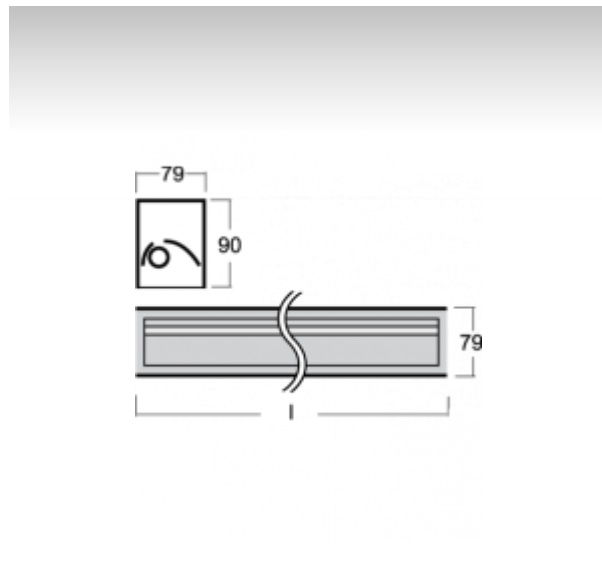

SAZA

03-560D-2054E-P, E

Светильник

встраиваемые/накладные/настенные/подвесные