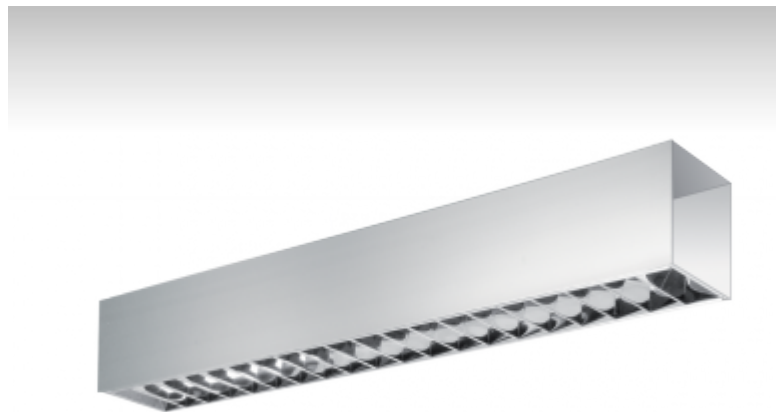

#### ОПИСАНИЕ СЕМЬИ СВЕТИЛЬНИКОВ

Светильники семьи SAZA изготовлены из алюминиевого анодированного профиля. Встроенные и подвесные светильники можно соединять в осветительные системы различных форм и размеров. Светильники очень разнообразны и подходят прежде всего для освещения офисов, школ и помещений с самыми высокими требованиями к качеству освещения.