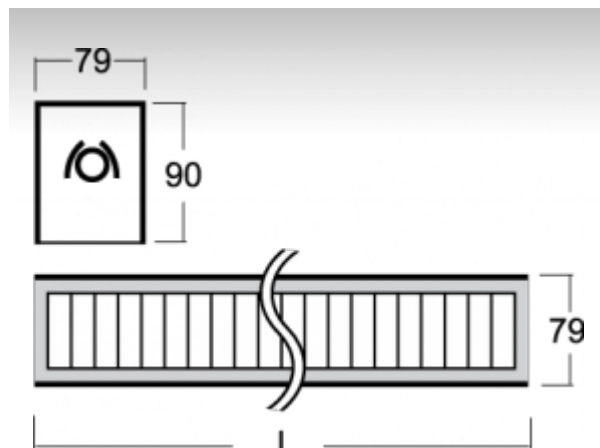

SAZA

03-560A-2054E-P, E

Светильник

встраиваемые/накладные/настенные/подвесные