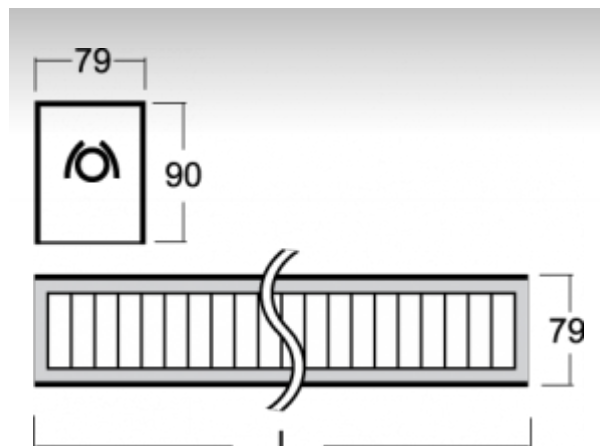

SAZA

03-560A-2049E-P, E

Светильник

встраиваемые/накладные/настенные/подвесные

ОПИСАНИЕ СЕМЬИ СВЕТИЛЬНИКОВ

Светильники семьи SAZA изготовлены из алюминиевого анодированного профиля. Встроенные и подвесные светильники можно соединять в осветительные системы различных форм и размеров. Светильники очень разнообразны и подходят прежде всего для освещения офисов, школ и помещений с самыми высокими требованиями к качеству освещения.

ОПИСАНИЕ ПРОДУКТА

Материал светильника	алюминий
Цвет светильника	анодированное исполнение
Форма светильника	Квадратный светильник
Размер светильника	3040mm x 79mm x 90mm
Тип монтажа	Встраиваемые, Накладные, Настенные, Подвесные
Распределение света	Прямое освещение
Тип оптики	Полированная параболическая решётка
Напряжение	220-240V
Тип подключения	Электронная ПРА. Нерегулируемая.
Электрический класс	I

ТЕХНИЧЕСКОЕ ОПИСАНИЕ

Используемый источник света	T16 2x49W G5
Напряжение	220-240V
Тип оптики	Полированная параболическая решётка
Материал светильника	алюминий

ПРОЕКТЫ

Марки

HALLA