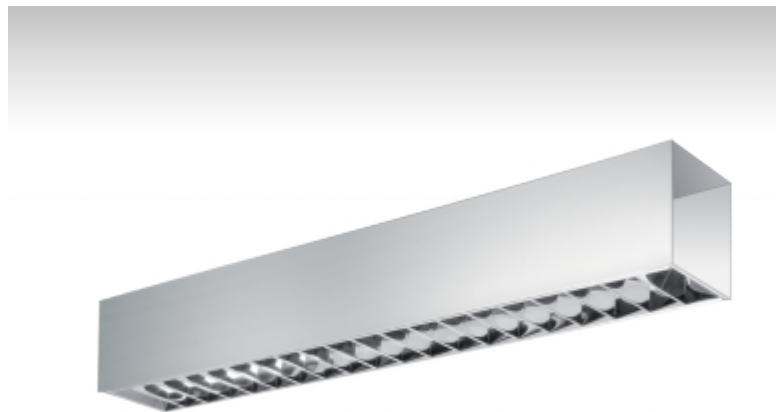

SAZA

03-560A-2049E-P, E

Светильник

встраиваемые/накладные/настенные/подвесные

ОПИСАНИЕ СЕМЬИ СВЕТИЛЬНИКОВ

Светильники семьи SAZA изготовлены из алюминиевого анодированного профиля. Встроенные и подвесные светильники можно соединять в осветительные системы различных форм и размеров. Светильники очень разнообразны и подходят прежде всего для освещения офисов, школ и помещений с самыми высокими требованиями к качеству освещения.

ОПИСАНИЕ ПРОДУКТА

Материал светильника	алюминий
Цвет светильника	анодированное исполнение
Форма светильника	Квадратный светильник
Размер светильника	3040mm x 79mm x 90mm
Тип монтажа	Встраиваемые, Накладные, Настенные, Подвесные
Распределение света	Прямое освещение
Тип оптики	Полированная параболическая решётка
Напряжение	220-240V
Тип подключения	Электронная ПРА. Нерегулируемая.
Электрический класс	I

ТЕХНИЧЕСКОЕ ОПИСАНИЕ

Используемый источник света	T16 2x49W G5
Напряжение	220-240V
Тип оптики	Полированная параболическая решётка
Материал светильника	алюминий

ПРОЕКТЫ

Марки

HALLA