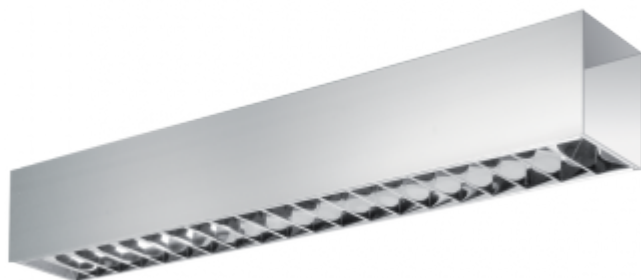

## 03-560A-2039E-P, E

### Светильник

встраиваемые/накладные/настенные/подвесные

#### ОПИСАНИЕ СЕМЬИ СВЕТИЛЬНИКОВ

Светильники семьи SAZA изготовлены из алюминиевого анодированного профиля. Встроенные и подвесные светильники можно соединять в осветительные системы различных форм и размеров. Светильники очень разнообразны и подходят прежде всего для освещения офисов, школ и помещений с самыми высокими требованиями к качеству освещения.

#### ОПИСАНИЕ ПРОДУКТА

Материал светильника	алюминий
Цвет светильника	анодированное исполнение
Форма светильника	Квадратный светильник
Размер светильника	1840mm x 79mm x 90mm
Тип монтажа	Встраиваемые, Накладные, Настенные, Подвесные
Распределение света	Прямое освещение
Тип оптики	Полированная параболическая решётка
Напряжение	220-240V
Тип подключения	Электронная ПРА. Нерегулируемая.
Электрический класс	I