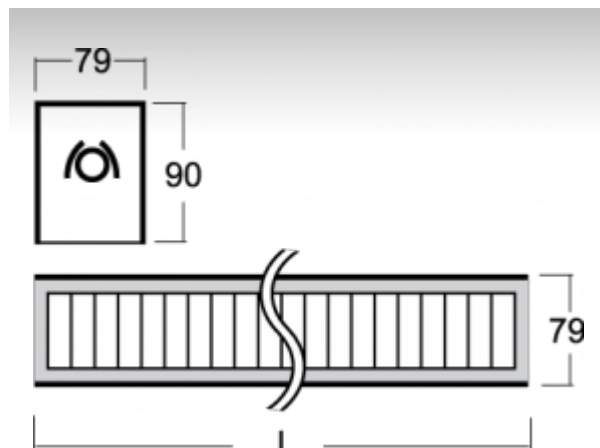

SAZA

03-560A-2039E-P, E

Светильник

встраиваемые/накладные/настенные/подвесные