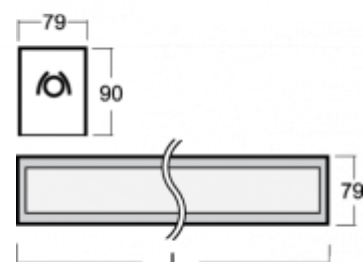

# LINA

**03-550K-80GBE/840, W**  
**10880 lm**

## ОПИСАНИЕ ПРОДУКТА

Материал светильника	алюминий
Цвет светильника	белый цвет
Форма светильника	Квадратный светильник
Размер светильника	2242mm x 104mm x 91mm
Тип монтажа	Встраиваемые, Накладные, Настенные, Подвесные
Распределение света	Прямое освещение
Тип оптики	Опаловый рассеиватель
Напряжение	220-240V
Тип подключения	Электронная ПРА. Нерегулируемая.
Электрический класс	I

## ТЕХНИЧЕСКОЕ ОПИСАНИЕ

Используемый источник света	LED-MODUL 8x12W -
Напряжение	220-240V
Тип оптики	Опаловый рассеиватель
Материал светильника	алюминий

Марки