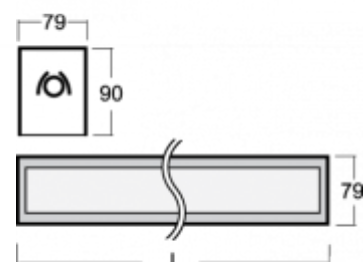

LINA

03-550K-80GBE/840, E
10880 lm

ОПИСАНИЕ СЕМЬИ СВЕТИЛЬНИКОВ

Семья LINA образована прежде всего светильниками с перекрывающимися линейными люминесцентными лампами, но можно также использовать LED источники. Светильники можно взаимно соединить в линии любой длины и различных форм. Благодаря просветленным углам можно создать и интересные по форме осветительные системы. Подвесные светильники можно с помощью принадлежностей встроить так, что не видно рамки светильника. Освещение семьи LINA подходит для торговых, общественных или культурных помещений.

ОПИСАНИЕ ПРОДУКТА

Материал светильника	алюминий
Цвет светильника	анодированное исполнение
Форма светильника	Квадратный светильник
Размер светильника	2242mm x 104mm x 91mm
Тип монтажа	Встраиваемые, Накладные, Настенные, Подвесные
Распределение света	Прямое освещение
Тип оптики	Опаловый рассеиватель
Напряжение	220-240V
Тип подключения	Электронная ПРА. Нерегулируемая.
Электрический класс	I

ПРОЕКТЫ

ТЕХНИЧЕСКОЕ ОПИСАНИЕ

Используемый источник света	LED-MODUL 8x12W -
Напряжение	220-240V
Тип оптики	Опаловый рассеиватель
Материал светильника	алюминий

Марки