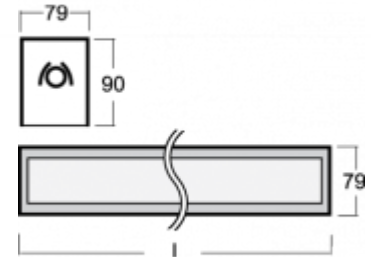

LINA

03-550K-60GBE/840, W

**Светильник
встраиваемые/накладные/настенные/подвесные
8100 lm**

ОПИСАНИЕ СЕМЬИ СВЕТИЛЬНИКОВ

Семья LINA образована прежде всего светильниками с перекрывающимися линейными люминесцентными лампами, но можно также использовать LED источники. Светильники можно взаимно соединить в линии любой длины и различных форм. Благодаря просветленным углам можно создать и интересные по форме осветительные системы. Подвесные светильники можно с помощью принадлежностей встроить так, что не видно рамки светильника. Освещение семьи LINA подходит для торговых, общественных или культурных помещений.

ОПИСАНИЕ ПРОДУКТА

Материал светильника	алюминий
Цвет светильника	белый цвет
Форма светильника	Квадратный светильник
Размер светильника	1682mm x 79mm x 90mm
Тип монтажа	Встраиваемые, Накладные, Настенные, Подвесные
Распределение света	Прямое освещение
Тип оптики	Опаловый рассеиватель
Напряжение	220-240V
Тип подключения	Электронная ПРА. Нерегулируемая.
Электрический класс	I

ПРОЕКТЫ

ТЕХНИЧЕСКОЕ ОПИСАНИЕ

Используемый источник света	LED-MODUL 6x12W -
Напряжение	220-240V
Тип оптики	Опаловый рассеиватель
Материал светильника	алюминий

Марки