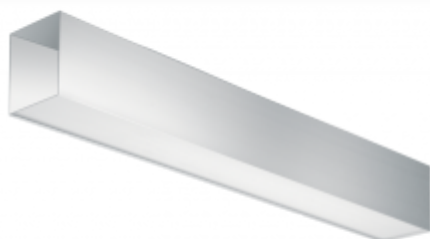

# LINA

**03-550K-40GEE/840, W**  
**6000 lm**

## ОПИСАНИЕ СЕМЬИ СВЕТИЛЬНИКОВ

Семья LINA образована прежде всего светильниками с перекрывающимися линейными люминесцентными лампами, но можно также использовать LED источники. Светильники можно взаимно соединить в линии любой длины и различных форм. Благодаря просветленным углам можно создать и интересные по форме осветительные системы. Подвесные светильники можно с помощью принадлежностей встроить так, что не видно рамки светильника. Освещение семьи LINA подходит для торговых, общественных или культурных помещений.

## ОПИСАНИЕ ПРОДУКТА

Материал светильника	алюминий
Цвет светильника	белый цвет
Форма светильника	Квадратный светильник
Размер светильника	2242mm x 104mm x 91mm
Тип монтажа	Встраиваемые, Накладные, Настенные, Подвесные
Распределение света	Прямое освещение
Тип оптики	Опаловый рассеиватель
Напряжение	220-240V
Тип подключения	Электронная ПРА. Нерегулируемая.
Электрический класс	I