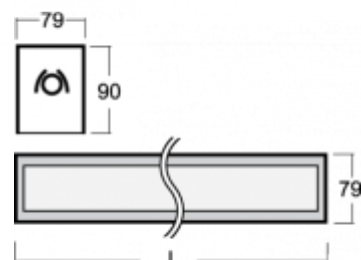

LINA

03-550K-40GEE/840, W
6000 lm