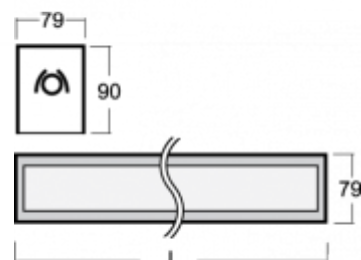

LINA

03-550K-40GEE/840, E
6000 lm