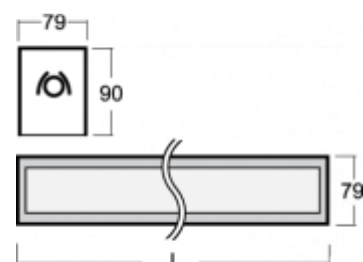

# LINA

**03-550K-40GED/840, W**  
**6000 lm**

## ОПИСАНИЕ ПРОДУКТА

Материал светильника	алюминий
Цвет светильника	белый цвет
Форма светильника	Квадратный светильник
Размер светильника	2242mm x 104mm x 91mm
Тип монтажа	Встраиваемые, Накладные, Настенные, Подвесные
Распределение света	Прямое освещение
Тип оптики	Опаловый рассеиватель
Напряжение	220-240V
Тип подключения	Электронная ПРА. Управление по цифровому протоколу DALI.
Электрический класс	I

## ТЕХНИЧЕСКОЕ ОПИСАНИЕ

Используемый источник света	LED-MODUL 4x13W -
Напряжение	220-240V
Тип оптики	Опаловый рассеиватель
Материал светильника	алюминий

Марки