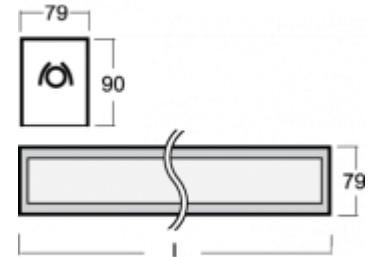

LINA

03-550K-40GBE/840, E

Светильник

встраиваемые/накладные/настенные/подвесные
5400 lm

ОПИСАНИЕ СЕМЬИ СВЕТИЛЬНИКОВ

Семья LINA образована прежде всего светильниками с перекрывающимися линейными люминесцентными лампами, но можно также использовать LED источники. Светильники можно взаимно соединить в линии любой длины и различных форм. Благодаря просветленным углам можно создать и интересные по форме осветительные системы. Подвесные светильники можно с помощью принадлежностей встроить так, что не видно рамки светильника. Освещение семьи LINA подходит для торговых, общественных или культурных помещений.

ОПИСАНИЕ ПРОДУКТА

Материал светильника	алюминий
Цвет светильника	анодированное исполнение
Форма светильника	Квадратный светильник
Размер светильника	1122mm x 79mm x 90mm
Тип монтажа	Встраиваемые, Накладные, Настенные, Подвесные
Распределение света	Прямое освещение
Тип оптики	Опаловый рассеиватель
Напряжение	220-240V
Тип подключения	Электронная ПРА. Нерегулируемая.
Электрический класс	I

ПРОЕКТЫ

ТЕХНИЧЕСКОЕ ОПИСАНИЕ

Используемый источник света	LED-MODUL 4x12W -
Напряжение	220-240V
Тип оптики	Опаловый рассеиватель
Материал светильника	алюминий

Марки